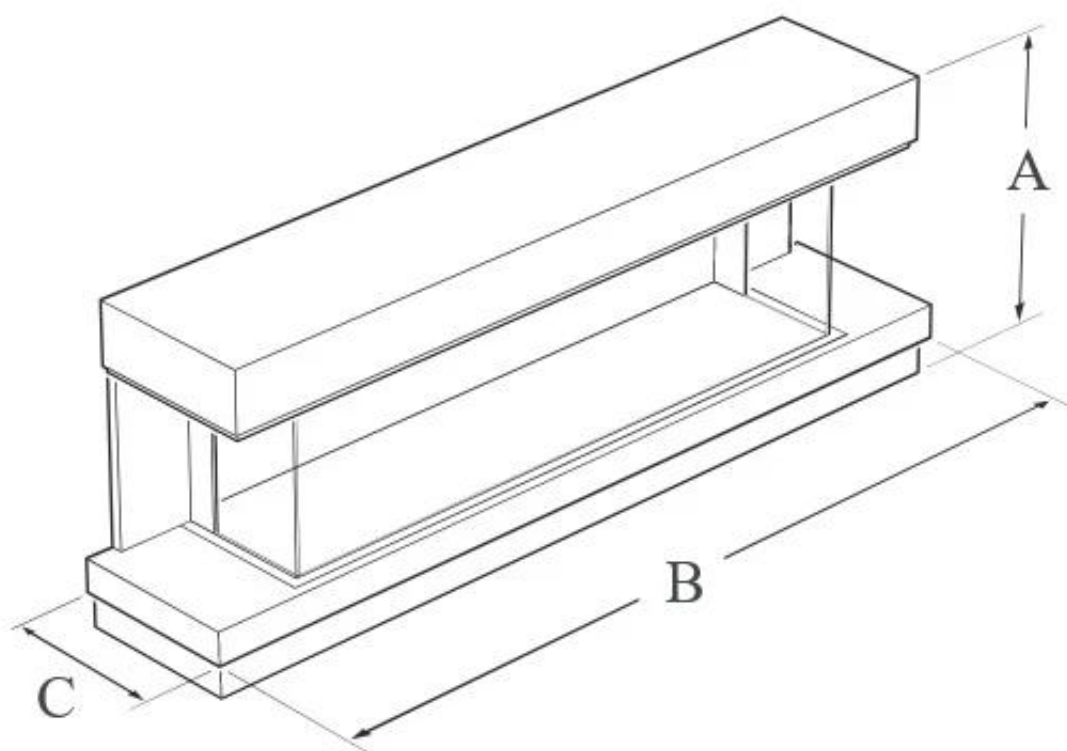

### Mått och vikt

Längd/bredd	174 cm
Höjd	62,6 cm
Djup	34,5 cm

## **WALL MOUNTED**

A: 626 | B: 1740 | C: 345 (mm)