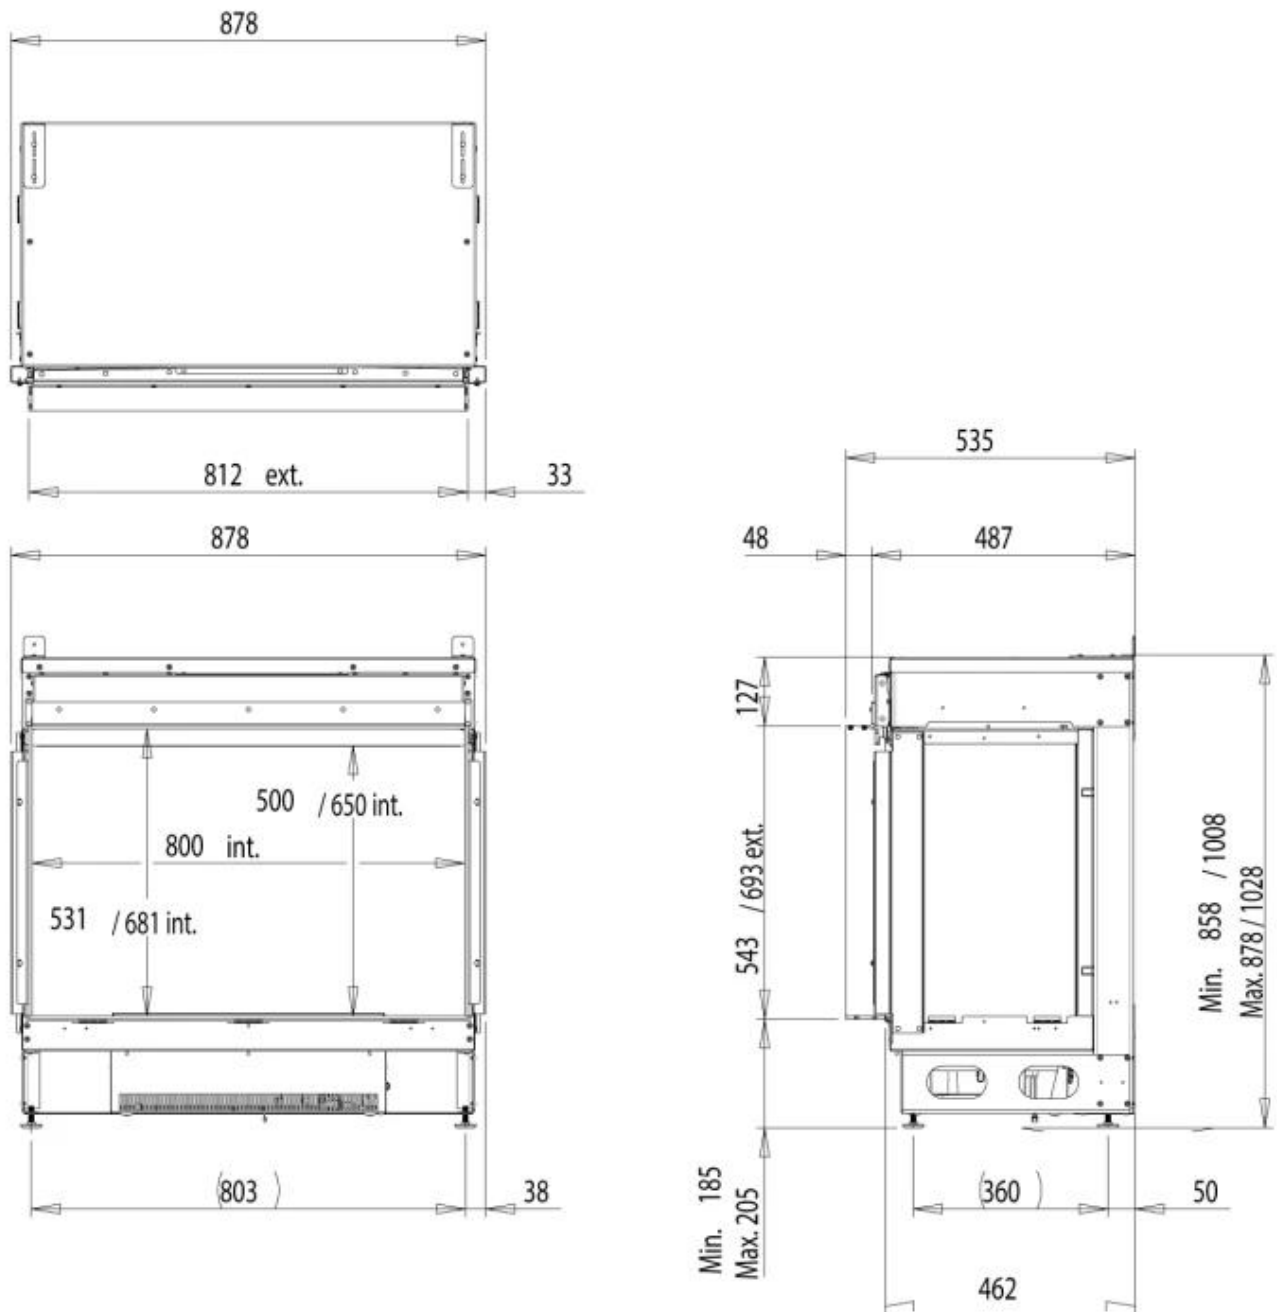

Dimensional Drawing e-MatriX 800x500 I + 800/650 I (MKII)