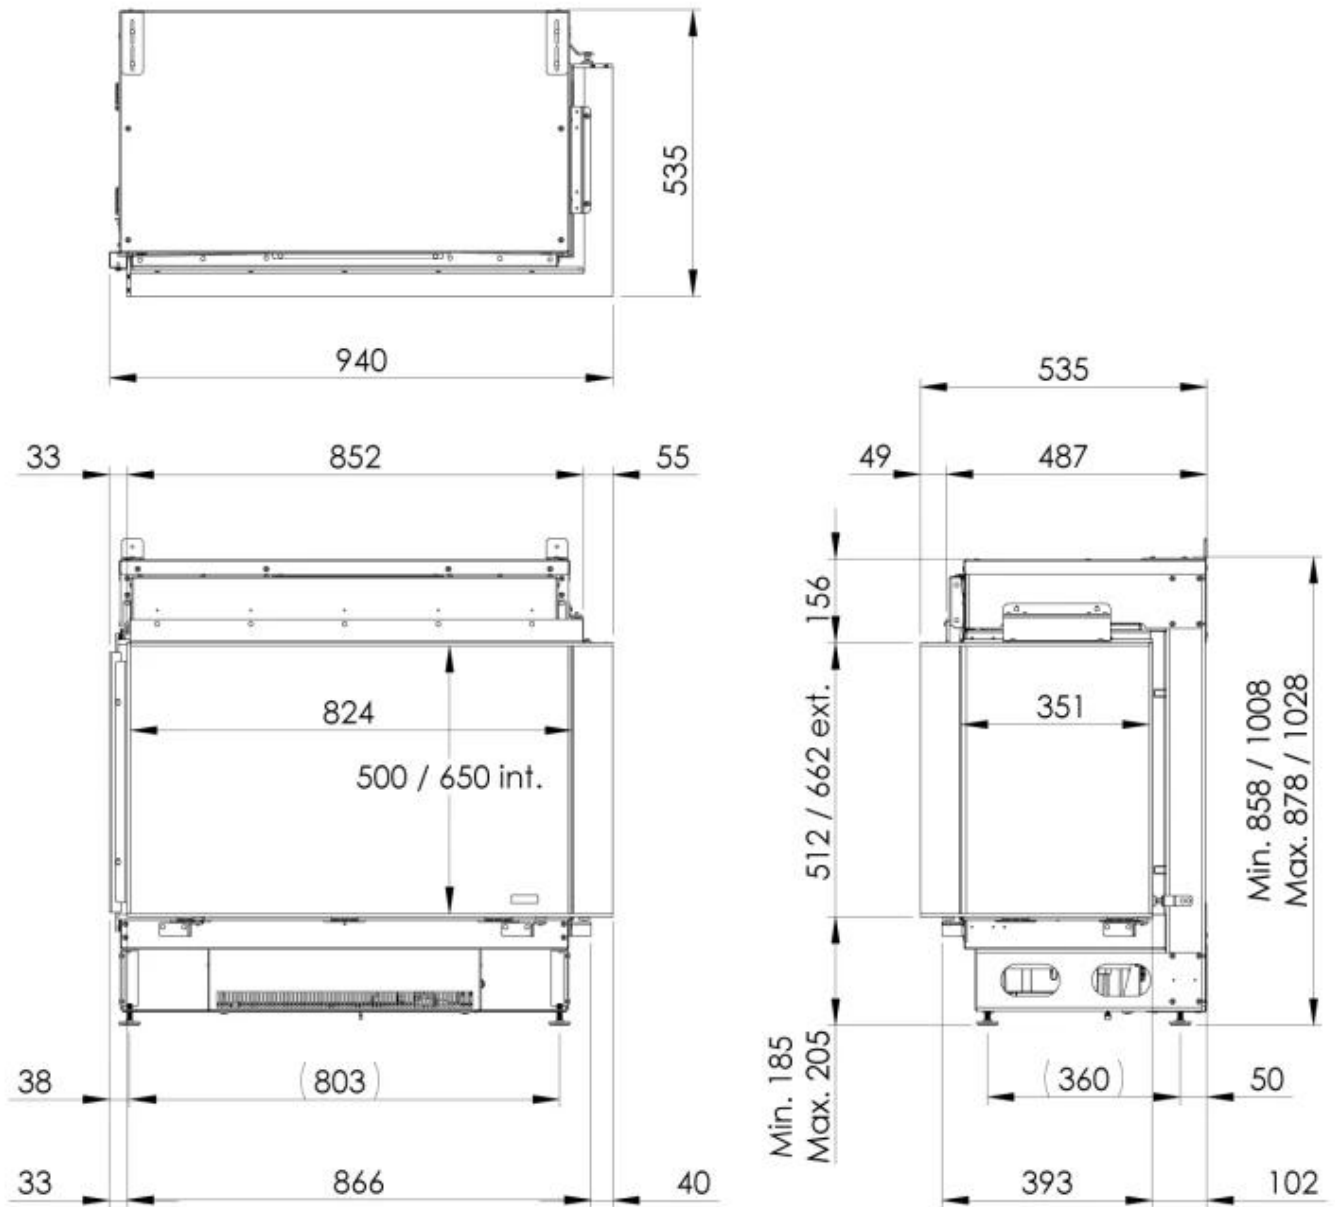

### Mått och vikt

Längd/bredd	94 cm
Höjd	86,9 cm

### Material och utseende

Material	Aluminium
Färg	Svart
Glas ingår	Ja
Glashöjd	50 cm
Glaslängd	84,8 cm

### Installationsdetaljer

Rökkanal/Skorsten	Inte nödvändigt
Strömkrav	220-240V

Dimensional Drawing e-MatriX 800/500 IIL + 800/650 IIL (MkII)

Dimensional Drawing e-Matrix Mood 800/500 IIR + e-Matrix Mood 800/650 IIR