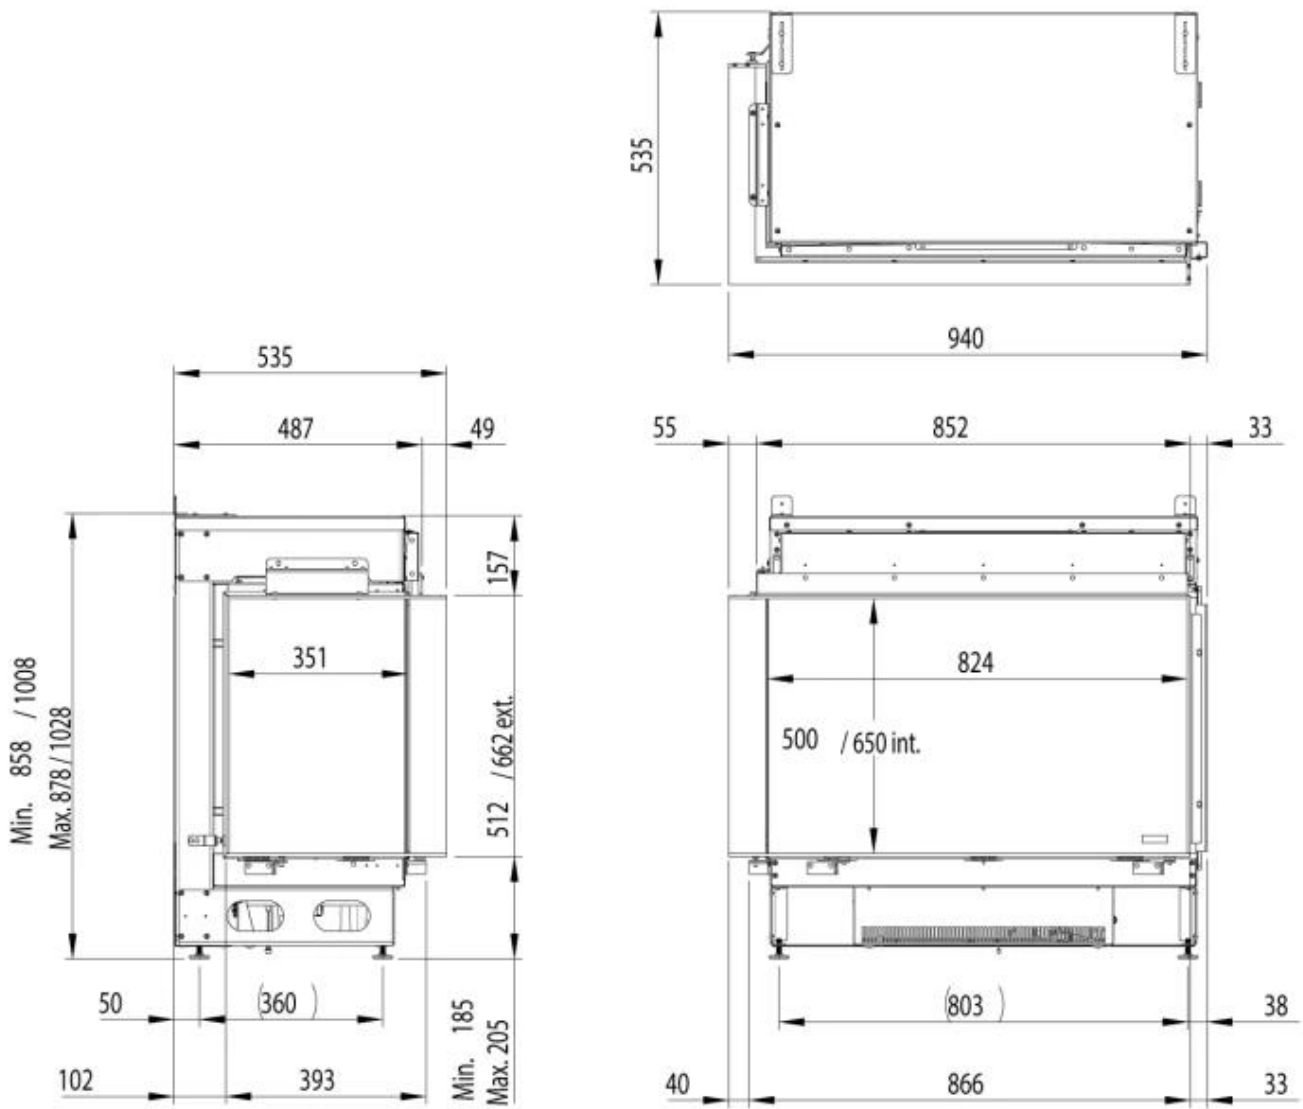

Montering	2-sidig inbyggd Opti-myst-kamin
Märke	Faber Dimplex
Användning	Inomhus
Garanti	2 År

Mått och vikt

Längd/bredd	94 cm
Höjd	102,8 cm
Djup	53,4 cm

Tekniska specifikationer

Brännartyp	e-Matrix burner
Bränsle	Elektricitet
Värmeeffekt (Min.)	1 kW
Värmeeffekt (Max)	2 kW
Konsumtion	0,3 L/timmen

Material och utseende

Material	Aluminium
Färg	Svart
Glas ingår	Ja
Glashöjd	65 cm
Glaslängd	82,4 cm

Installationsdetaljer

Röckanal/Skorsten	Inte nödvändigt
Strömkrav	220-240V

Dimensional Drawing e-MatriX 800/500 IIL + 800/650 IIL (MkII)

Dimensional Drawing e-Matrix Mood 800/500 IIR + e-Matrix Mood 800/650 IIR