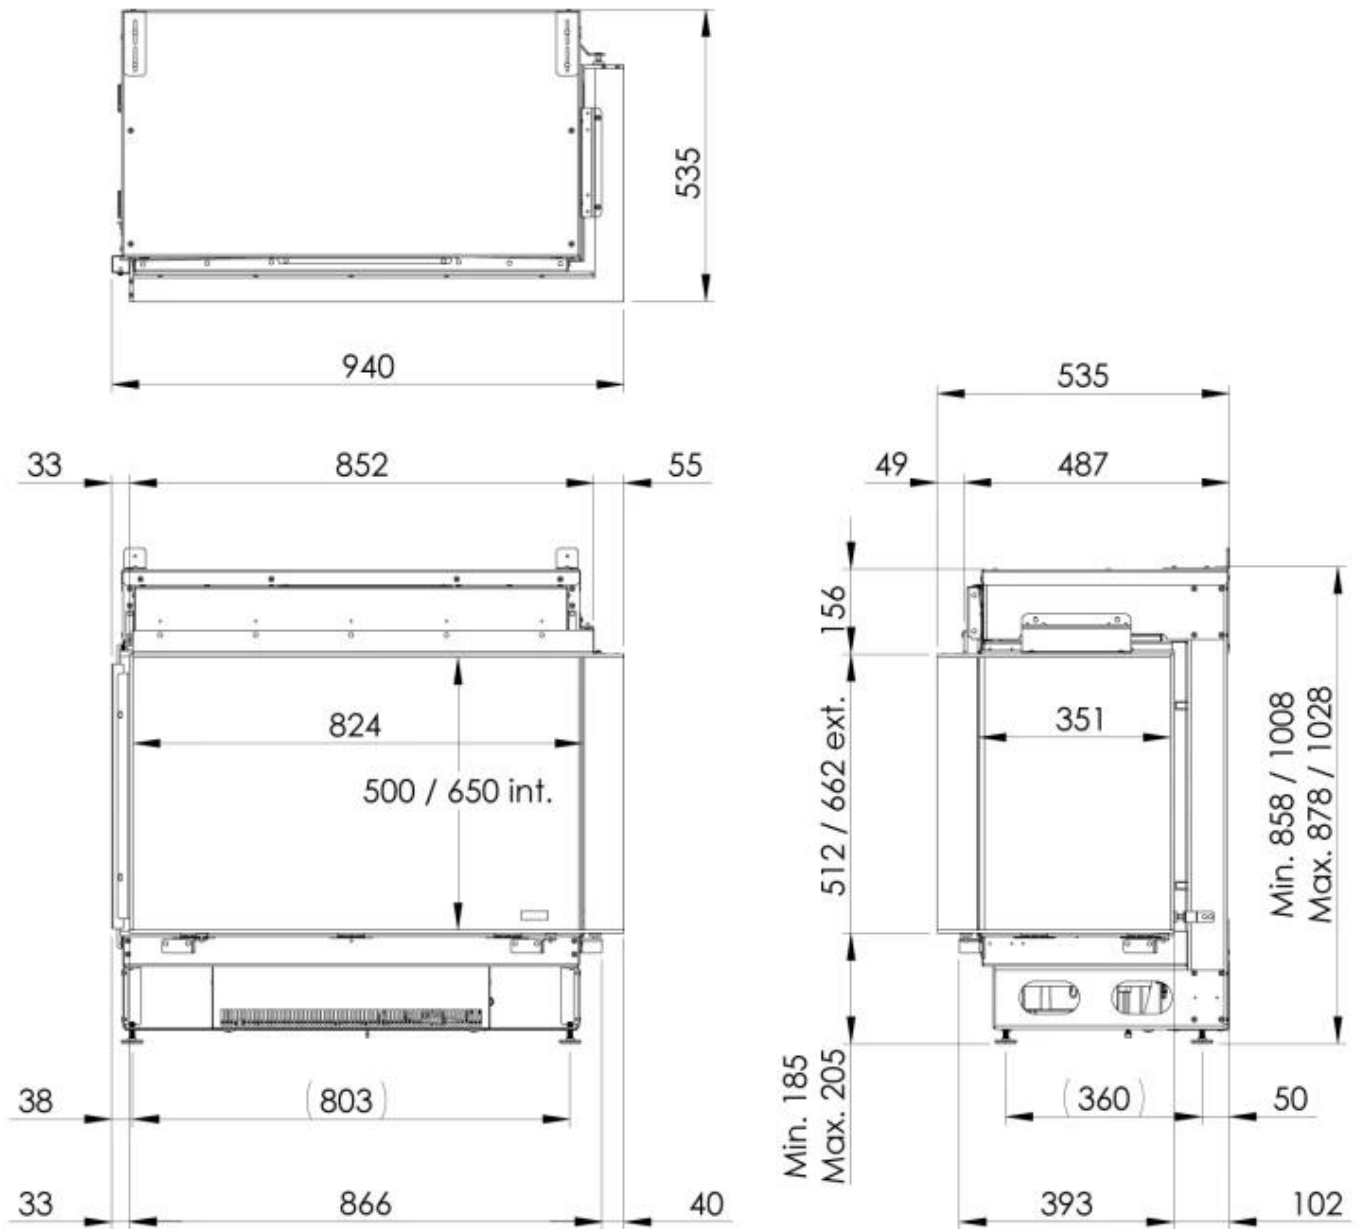

Montering	2-sidig inbyggd Opti-myst-kamin
Märke	Faber Dimplex
Användning	Inomhus
Garanti	2 År

Mått och vikt

Längd/bredd	94 cm
Höjd	102,8 cm
Djup	53,4 cm

Tekniska specifikationer

Brännartyp	e-Matrix burner
Bränsle	Elektricitet
Värmeeffekt (Min.)	1 kW
Värmeeffekt (Max)	2 kW
Konsumtion	0,3 L/timmen

Material och utseende

Material	Aluminium
Färg	Svart
Glas ingår	Ja
Glashöjd	65 cm
Glaslängd	82,4 cm

Installationsdetaljer

Röckanal/Skorsten	Inte nödvändigt
Strömkrav	220-240V

Dimensional Drawing e-MatriX 800/500 IIL + 800/650 IIL (MkII)

Dimensional Drawing e-Matrix Mood 800/500 IIR + e-Matrix Mood 800/650 IIR