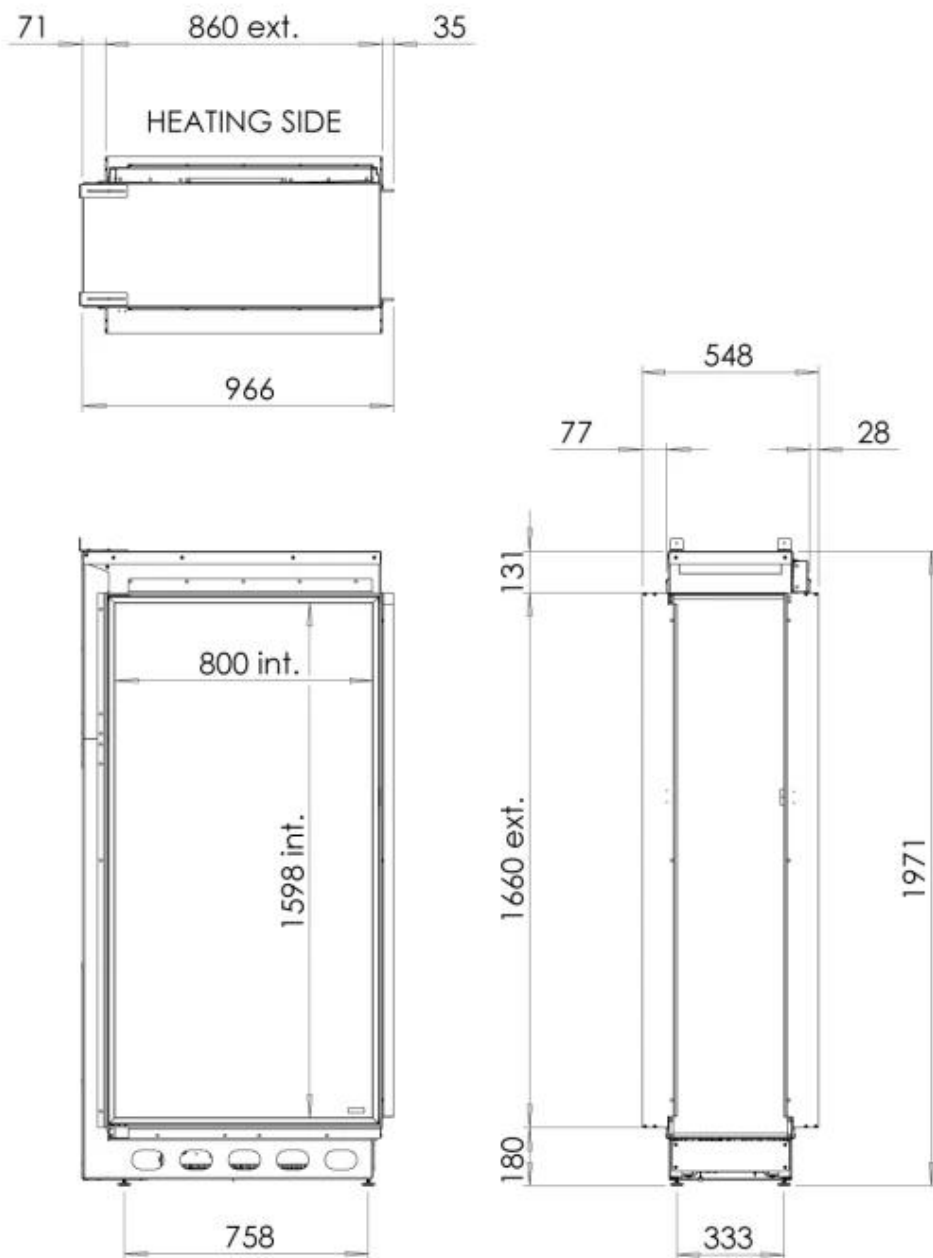

Mått och vikt

Längd/bredd	96,6 cm
Höjd	197,1 cm
Djup	54,8 cm

Tekniska specifikationer

Brännartyp	e-MatriX burner
Bränsle	Elektricitet
Värmeeffekt (Max)	2 kW

Material och utseende

Material	Aluminium
Färg	Svart
Flammsyn	Front
Glas ingår	Ja
Glashöjd	159,8 cm
Glaslängd	80 cm

Installationsdetaljer

Rökkanal/Skorsten	Inte nödvändigt
Strömkrav	220-240V

Dimensional Drawing e-Matrix 800/1600 ST