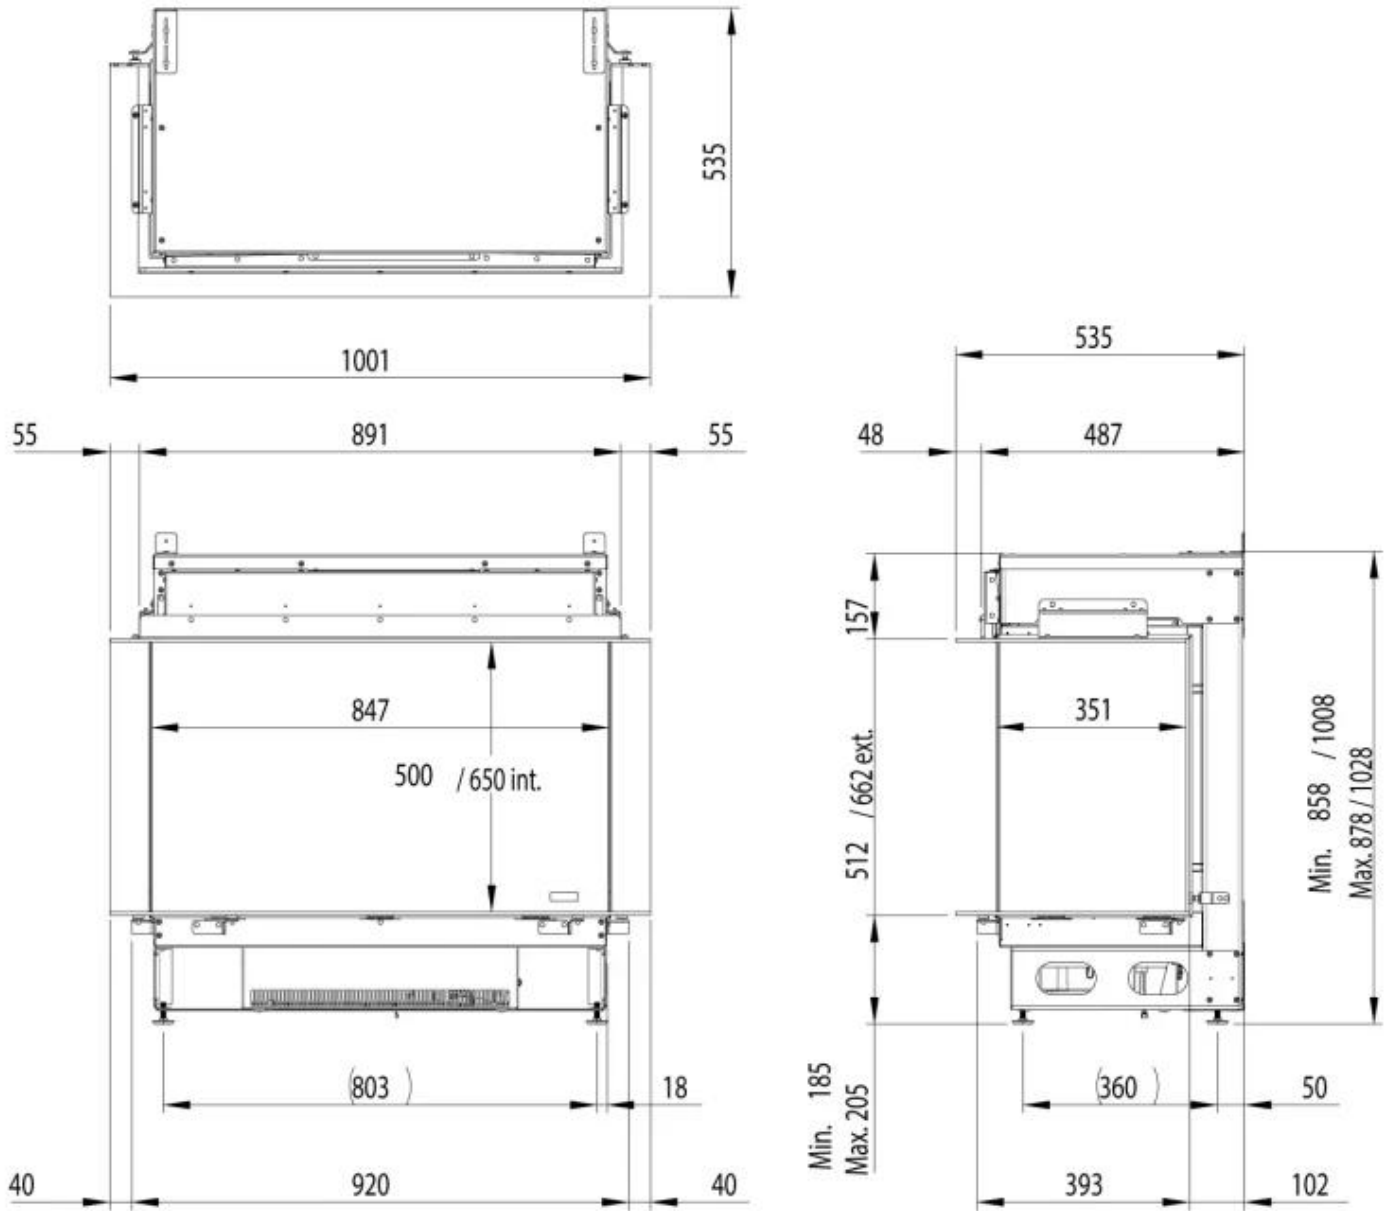

Montering	3-sidig Opti-myst inbyggd kamin
Märke	Faber Dimplex
Användning	Inomhus
Garanti	2 År

Mått och vikt

Längd/bredd	100,1 cm
Höjd	87,8 cm
Djup	53,4 cm

Tekniska specifikationer

Brännartyp	e-MatriX burner
Bränsle	Elektricitet
Värmeeffekt (Min.)	1 kW
Värmeeffekt (Max)	2 kW
Konsumtion	0,3 L/timmen

Material och utseende

Material	Aluminium
Färg	Svart
Flammsyn	Tre sidor
Glas ingår	Ja
Glashöjd	50 cm
Glaslängd	84,8 cm

Installationsdetaljer

Röckanal/Skorsten	Inte nödvändigt
Strömkrav	220-240V

Dimensional Drawing e-MatriX 800/500 III + e-MatriX 800/650 III (MkII)