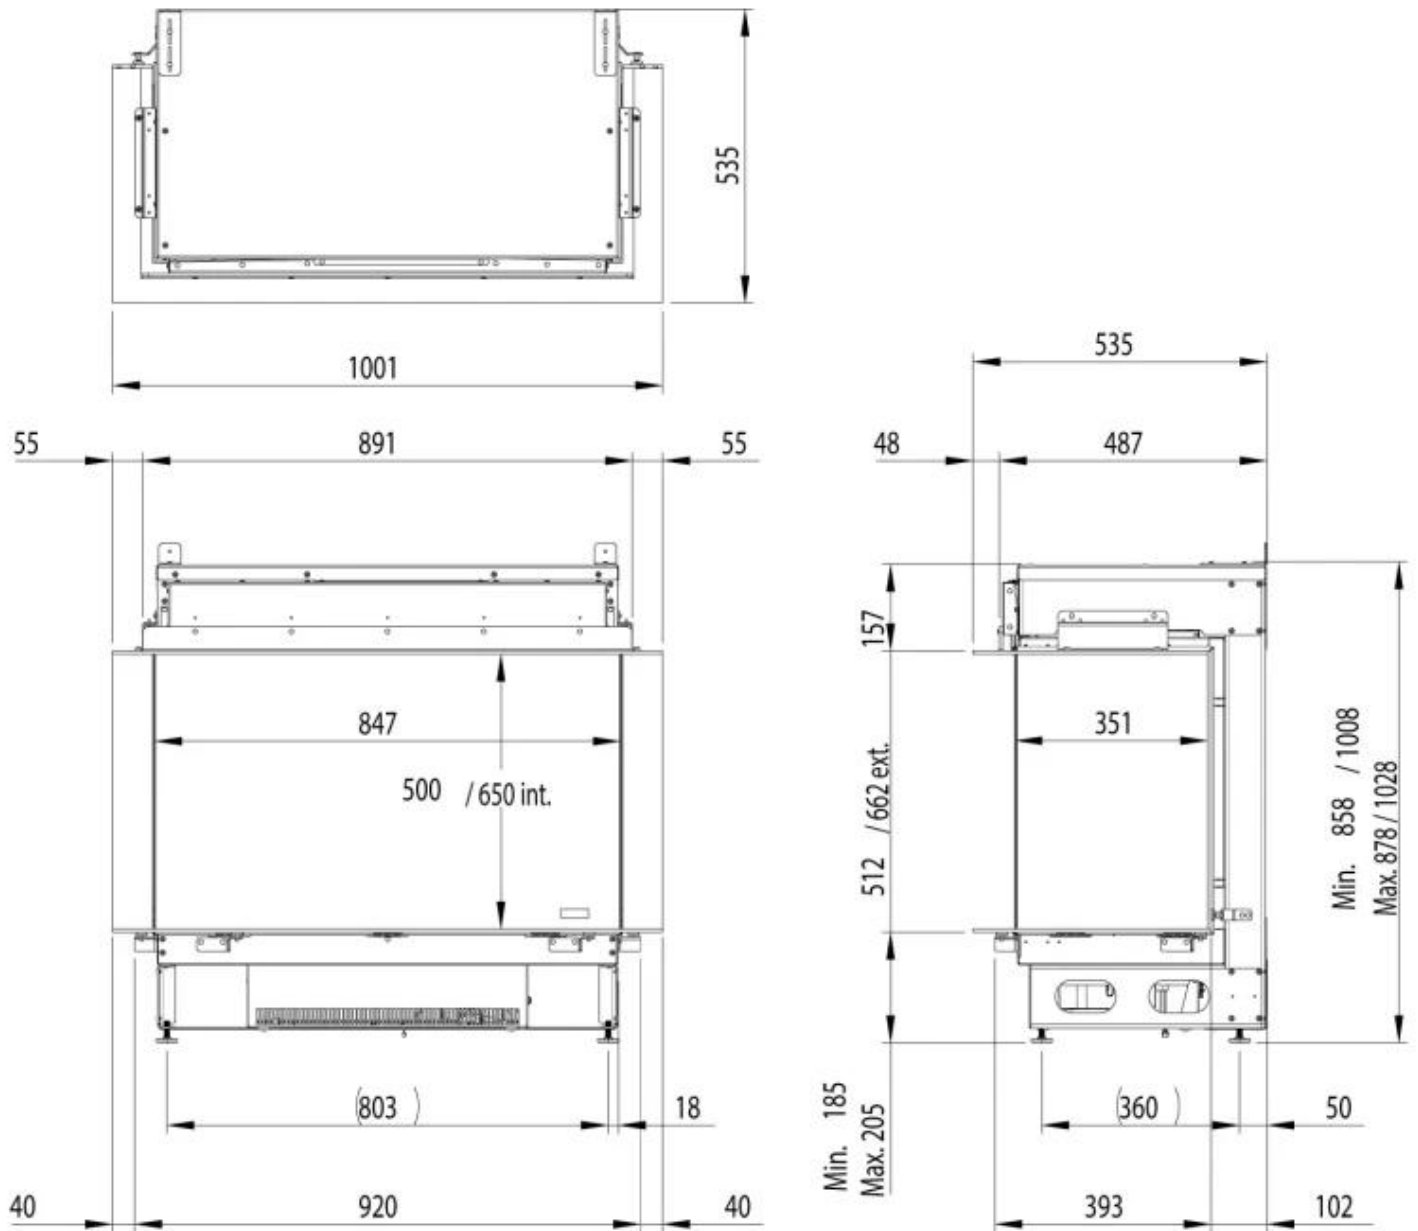

Montering	3-sidig Opti-myst inbyggd kamin
Märke	Faber Dimplex
Användning	Inomhus
Garanti	2 År

Mått och vikt

Längd/bredd	100,1 cm
Höjd	102,8 cm
Djup	53,4 cm

Tekniska specifikationer

Brännartyp	e-Matrix burner
Bränsle	Elektricitet
Värmeeffekt (Min.)	1 kW
Värmeeffekt (Max)	2 kW
Konsumtion	0,3 L/timmen

Material och utseende

Material	Aluminium
Färg	Svart
Flammsyn	Tre sidor
Glas ingår	Ja
Glashöjd	65 cm
Glaslängd	84,7 cm

Installationsdetaljer

Röckanal/Skorsten	Inte nödvändigt
Strömkrav	220-240V

Dimensional Drawing e-MatriX 800/500 III + e-MatriX 800/650 III (MkII)