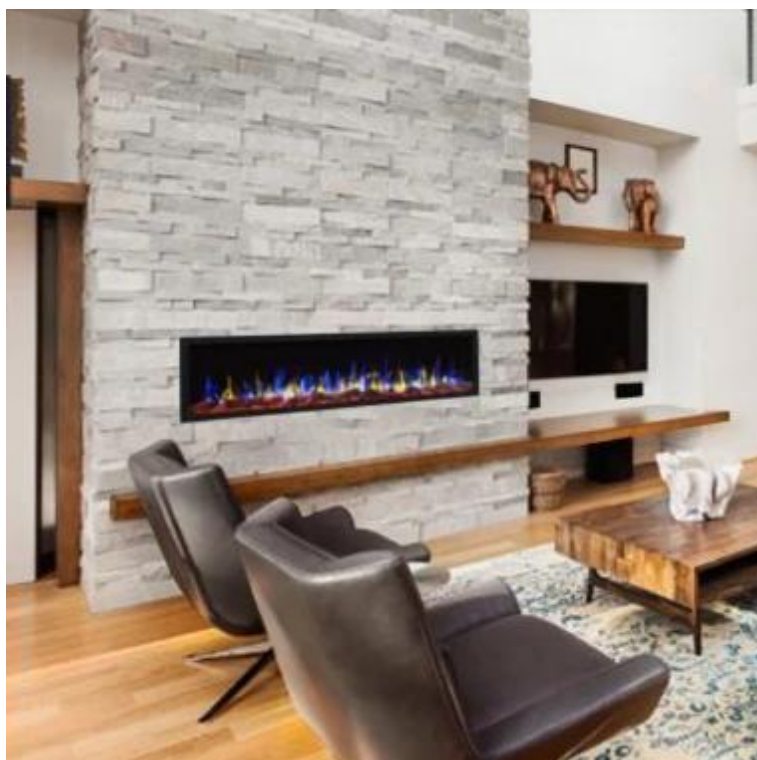

PREMIER SLIM ELKAMIN

ELP-80-139S

Premier Slim är en lång och smal elkamin för montering på väggen eller för infälld installation - finns i flera längder.

NO DEFAULT VALUE. KEY: TECHNICAL_SPECIFICATIONS - LANG: SV

Nyckelspecifikationer

Montering	1-sidig inbyggd elkamin
Montering	Vägghängd elektrisk kamin
Användning	Inomhus
Certifiering	CE
Garanti	2 År

Mått och vikt

	12,8 cm
Längd/bredd	114,3 cm
Längd/bredd	91,5 cm
Längd/bredd	182,8 cm
Längd/bredd	165 cm
Längd/bredd	152,4 cm
Längd/bredd	127 cm
Höjd	42 cm
Djup	12,8 cm
Vikt	42 kg
Vikt	38 kg
Vikt	32 kg
Vikt	26 kg
Vikt	22 kg
Vikt	18 kg

Tekniska specifikationer

Brännartyp	Klassisk låga
Bränsle	Elektricitet
Flammfärger	3 färger
Flammans ljusstyrkenivåer	5
Värmeeffekt (Min.)	Ingen varme kW
Värmeeffekt (Max)	Ingen varme kW

Funktioner

Styrning	Kontrollpanel
Styrning	Fjärrkontroll
Fjärrkontroll	Ja - medföljer
Termostat	Nej
Ljudmodul	Nej

Material och utseende