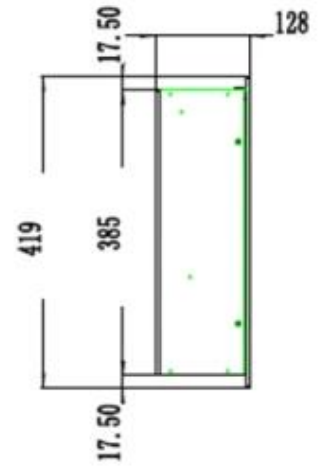

Nyckelspecifikationer

Montering	1-sidig inbyggd elkamin
Montering	Vägghängd elektrisk kamin
Användning	Inomhus
Certifiering	CE
Garanti	2 År

Mått och vikt

	12,8 cm
Längd/bredd	114,3 cm
Längd/bredd	91,5 cm
Längd/bredd	182,8 cm
Längd/bredd	165 cm
Längd/bredd	152,4 cm
Längd/bredd	127 cm
Höjd	42 cm
Djup	12,8 cm
Vikt	42 kg
Vikt	38 kg
Vikt	32 kg
Vikt	26 kg
Vikt	22 kg
Vikt	18 kg

Material och utseende

Material	Glas
Material	Stål
Färg	Svart
Finish	Matt
Interiör (färg/material)	Svart
Flammsyn	Front
Dekoration	Vit sten
Dekoration	Kristaller
Dekoration	Ved
Glas ingår	Ja
Glashöjd	35 cm
Glaslängd	84,5 cm
Glaslängd	175,8 cm
Glaslängd	158 cm
Glaslängd	145,4 cm
Glaslängd	120 cm
Glaslängd	107,3 cm

Installationsdetaljer

Rökanal/Skorsten	Inte nödvändigt
Strömkrav	Ja
Strömkrav	220-240V

PREMIER SLIM - 152.4 CM

PREMIER SLIM - 165 CM

PREMIER SLIM - 114.3 CM

PREMIER SLIM - 91.5 CM

PREMIER SLIM - 127 CM

PREMIER SLIM - 182.8 CM