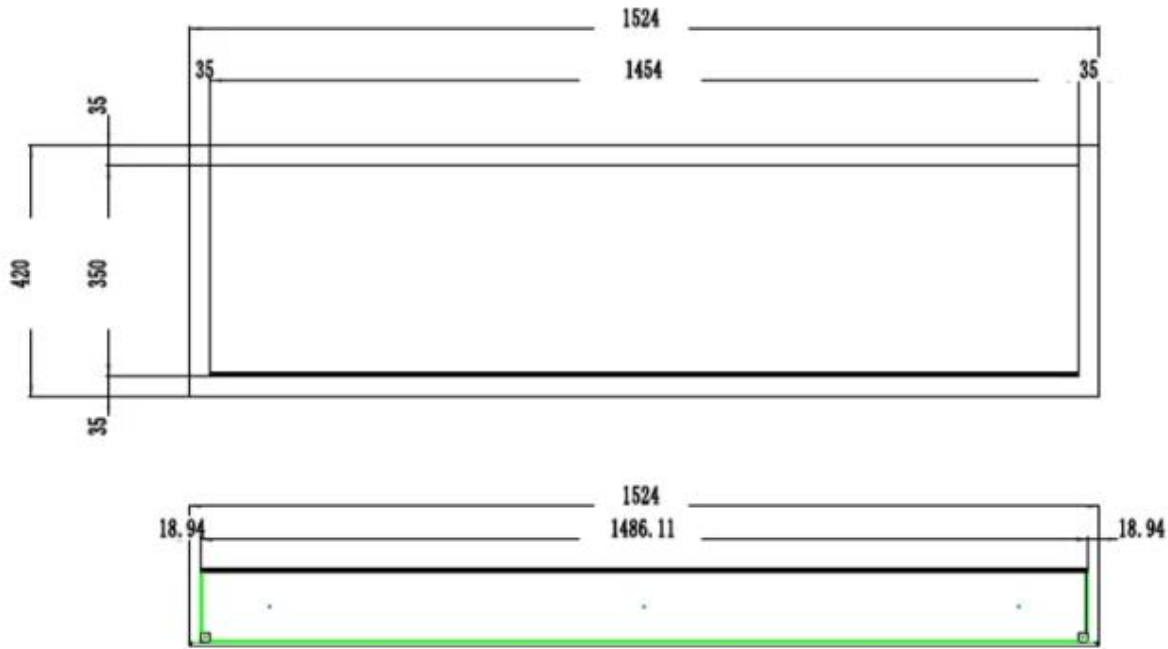

Nyckelspecifikationer

Montering	1-sidig inbyggd elkamin
Montering	Vägghängd elektrisk kamin
Användning	Inomhus
Certifiering	CE
Garanti	2 År

Mått och vikt

	12,8 cm
Längd/bredd	114,3 cm
Längd/bredd	91,5 cm
Längd/bredd	182,8 cm
Längd/bredd	165 cm
Längd/bredd	152,4 cm
Längd/bredd	127 cm
Höjd	42 cm
Djup	12,8 cm
Vikt	42 kg
Vikt	38 kg
Vikt	32 kg
Vikt	26 kg
Vikt	22 kg
Vikt	18 kg

Material och utseende

Material	Glas
Material	Stål
Färg	Svart
Finish	Matt
Interiör (färg/material)	Svart
Flammsyn	Front
Dekoration	Vit sten
Dekoration	Kristaller
Dekoration	Ved
Glas ingår	Ja
Glashöjd	35 cm
Glaslängd	84,5 cm
Glaslängd	175,8 cm
Glaslängd	158 cm
Glaslängd	145,4 cm
Glaslängd	120 cm
Glaslängd	107,3 cm

Installationsdetaljer

Rökanal/Skorsten	Inte nödvändigt
Strömkrav	Ja
Strömkrav	220-240V

PREMIER SLIM - 152.4 CM

PREMIER SLIM - 165 CM

PREMIER SLIM - 114.3 CM

PREMIER SLIM - 91.5 CM

PREMIER SLIM - 127 CM

PREMIER SLIM - 182.8 CM