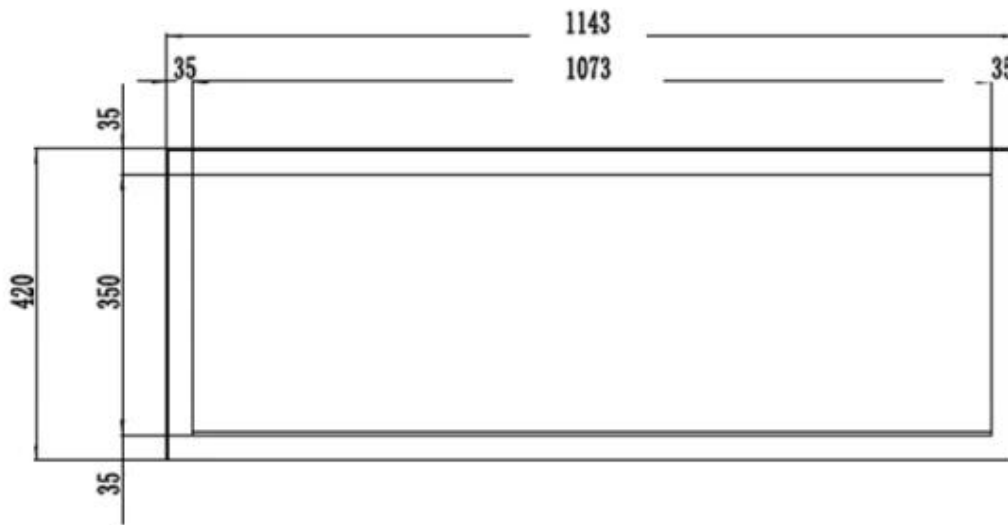

Nyckelspecifikationer

Montering	1-sidig inbyggd elkamin
Montering	Vägghängd elektrisk kamin
Användning	Inomhus
Certifiering	CE
Garanti	2 År

Mått och vikt

	12,8 cm
Längd/bredd	114,3 cm
Längd/bredd	91,5 cm
Längd/bredd	182,8 cm
Längd/bredd	165 cm
Längd/bredd	152,4 cm
Längd/bredd	127 cm
Höjd	42 cm
Djup	12,8 cm
Vikt	42 kg
Vikt	38 kg
Vikt	32 kg
Vikt	26 kg
Vikt	22 kg
Vikt	18 kg

Material och utseende

Material	Glas
Material	Stål
Färg	Svart
Finish	Matt
Interiör (färg/material)	Svart
Flammsyn	Front
Dekoration	Vit sten
Dekoration	Kristaller
Dekoration	Ved
Glas ingår	Ja
Glashöjd	35 cm
Glaslängd	84,5 cm
Glaslängd	175,8 cm
Glaslängd	158 cm
Glaslängd	145,4 cm
Glaslängd	120 cm
Glaslängd	107,3 cm

Installationsdetaljer

Rökanal/Skorsten	Inte nödvändigt
Strömkrav	Ja
Strömkrav	220-240V

PREMIER SLIM - 152.4 CM

PREMIER SLIM - 165 CM

PREMIER SLIM - 114.3 CM

PREMIER SLIM - 91.5 CM

PREMIER SLIM - 127 CM

PREMIER SLIM - 182.8 CM