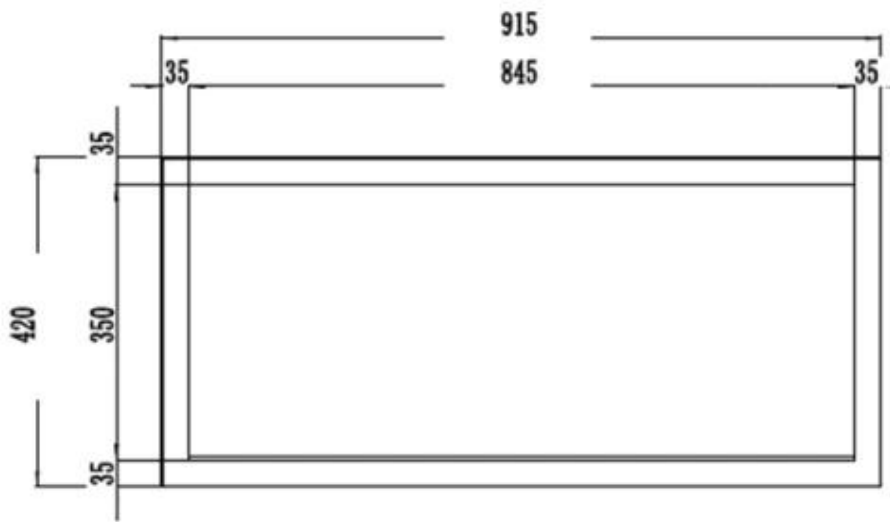

Nyckelspecifikationer

Montering	1-sidig inbyggd elkamin
Montering	Vägghängd elektrisk kamin
Användning	Inomhus
Certifiering	CE
Garanti	2 År

Mått och vikt

	12,8 cm
Längd/bredd	114,3 cm
Längd/bredd	91,5 cm
Längd/bredd	182,8 cm
Längd/bredd	165 cm
Längd/bredd	152,4 cm
Längd/bredd	127 cm
Höjd	42 cm
Djup	12,8 cm
Vikt	42 kg
Vikt	38 kg
Vikt	32 kg
Vikt	26 kg
Vikt	22 kg
Vikt	18 kg

Material och utseende

Material	Glas
Material	Stål
Färg	Svart
Finish	Matt
Interiör (färg/material)	Svart
Flammsyn	Front
Dekoration	Vit sten
Dekoration	Kristaller
Dekoration	Ved
Glas ingår	Ja
Glashöjd	35 cm
Glaslängd	84,5 cm
Glaslängd	175,8 cm
Glaslängd	158 cm
Glaslängd	145,4 cm
Glaslängd	120 cm
Glaslängd	107,3 cm

Installationsdetaljer

Rökanal/Skorsten	Inte nödvändigt
Strömkrav	Ja
Strömkrav	220-240V

PREMIER SLIM - 152.4 CM

PREMIER SLIM - 165 CM

PREMIER SLIM - 114.3 CM

PREMIER SLIM - 91.5 CM

PREMIER SLIM - 127 CM

PREMIER SLIM - 182.8 CM