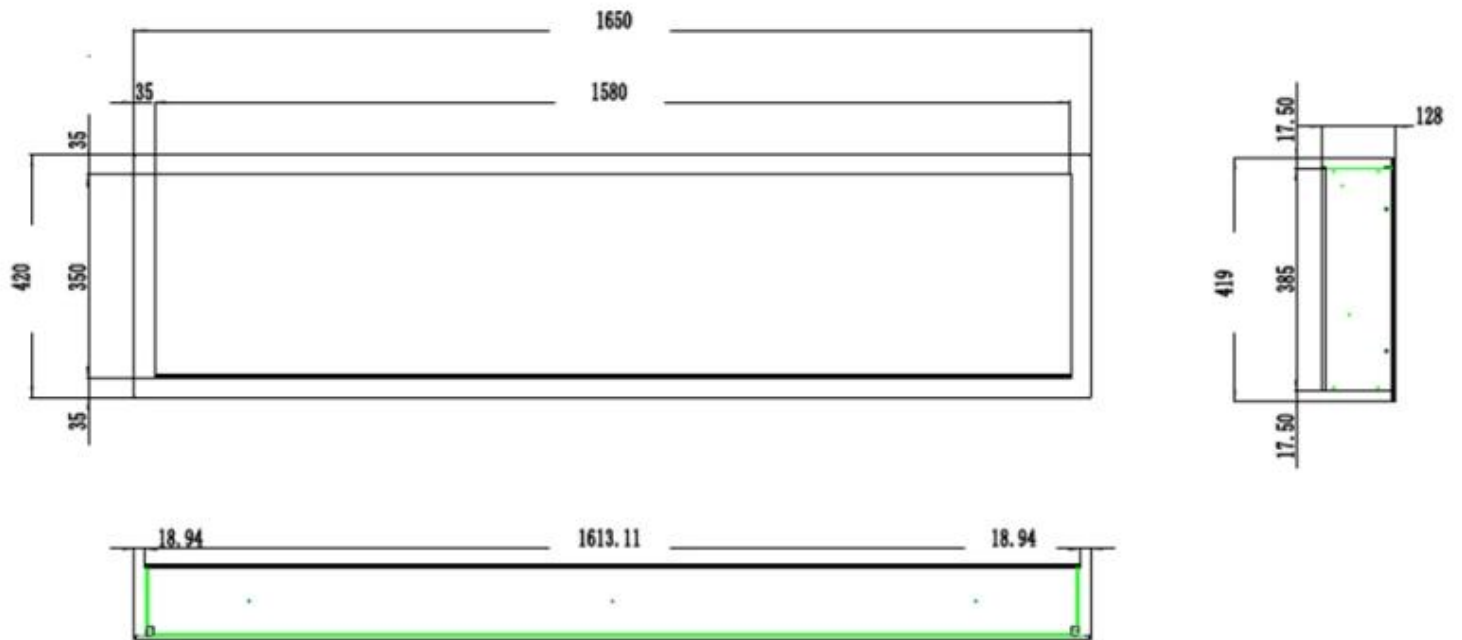

Nyckelspecifikationer

Montering	1-sidig inbyggd elkamin
Montering	Vägghängd elektrisk kamin
Användning	Inomhus
Certifiering	CE
Garanti	2 År

Mått och vikt

	12,8 cm
Längd/bredd	114,3 cm
Längd/bredd	91,5 cm
Längd/bredd	182,8 cm
Längd/bredd	165 cm
Längd/bredd	152,4 cm
Längd/bredd	127 cm
Höjd	42 cm
Djup	12,8 cm
Vikt	42 kg
Vikt	38 kg
Vikt	32 kg
Vikt	26 kg
Vikt	22 kg
Vikt	18 kg

Material och utseende

Material	Glas
Material	Stål
Färg	Svart
Finish	Matt
Interiör (färg/material)	Svart
Flammsyn	Front
Dekoration	Vit sten
Dekoration	Kristaller
Dekoration	Ved
Glas ingår	Ja
Glashöjd	35 cm
Glaslängd	84,5 cm
Glaslängd	175,8 cm
Glaslängd	158 cm
Glaslängd	145,4 cm
Glaslängd	120 cm
Glaslängd	107,3 cm

Installationsdetaljer

Rökanal/Skorsten	Inte nödvändigt
Strömkrav	Ja
Strömkrav	220-240V

PREMIER SLIM - 152.4 CM

PREMIER SLIM - 165 CM

PREMIER SLIM - 114.3 CM

PREMIER SLIM - 91.5 CM

PREMIER SLIM - 127 CM

PREMIER SLIM - 182.8 CM