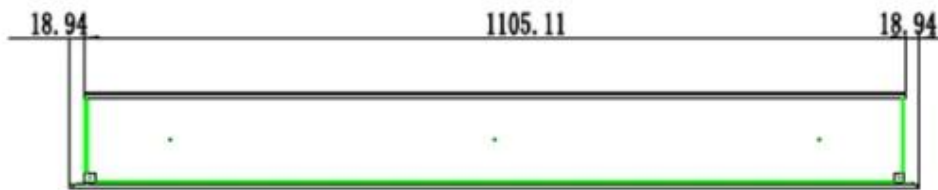

Material och utseende

Material	Glas
Material	Stål
Färg	Svart
Finish	Matt
Interiör (färg/material)	Svart
Flammsyn	Front
Dekoration	Vit sten
Dekoration	Kristaller
Dekoration	Ved
Glas ingår	Ja
Glashöjd	35 cm
Glaslängd	84,5 cm
Glaslängd	175,8 cm
Glaslängd	158 cm
Glaslängd	145,4 cm
Glaslängd	120 cm
Glaslängd	107,3 cm

Installationsdetaljer

Rökanal/Skorsten	Inte nödvändigt
Strömkrav	Ja
Strömkrav	220-240V

PREMIER SLIM - 152.4 CM

PREMIER SLIM - 165 CM

PREMIER SLIM - 114.3 CM

PREMIER SLIM - 91.5 CM

PREMIER SLIM - 127 CM

PREMIER SLIM - 182.8 CM