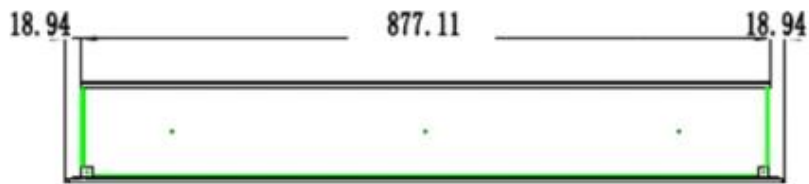

Nyckelspecifikationer

Montering	1-sidig inbyggd elkamin
Montering	Vägghängd elektrisk kamin
Användning	Inomhus
Certifiering	CE
Garanti	2 År

Mått och vikt

	12,8 cm
Längd/bredd	114,3 cm
Längd/bredd	91,5 cm
Längd/bredd	182,8 cm
Längd/bredd	165 cm
Längd/bredd	152,4 cm
Längd/bredd	127 cm
Höjd	42 cm
Djup	12,8 cm
Vikt	42 kg
Vikt	38 kg
Vikt	32 kg
Vikt	26 kg
Vikt	22 kg
Vikt	18 kg

Material och utseende

Material	Glas
Material	Stål
Färg	Svart
Finish	Matt
Interiör (färg/material)	Svart
Flammsyn	Front
Dekoration	Vit sten
Dekoration	Kristaller
Dekoration	Ved
Glas ingår	Ja
Glashöjd	35 cm
Glaslängd	84,5 cm
Glaslängd	175,8 cm
Glaslängd	158 cm
Glaslängd	145,4 cm
Glaslängd	120 cm
Glaslängd	107,3 cm

Installationsdetaljer

Rökanal/Skorsten	Inte nödvändigt
Strömkrav	Ja
Strömkrav	220-240V

PREMIER SLIM - 152.4 CM

PREMIER SLIM - 165 CM

PREMIER SLIM - 114.3 CM

PREMIER SLIM - 91.5 CM

PREMIER SLIM - 127 CM

PREMIER SLIM - 182.8 CM