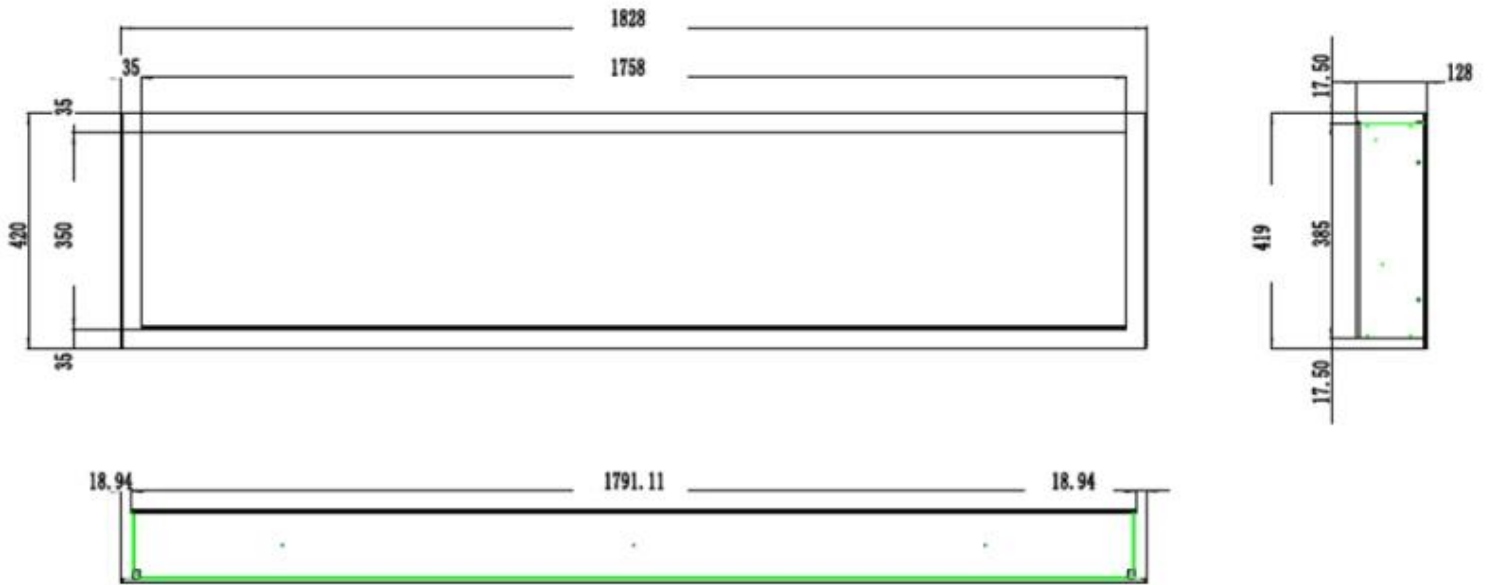

Nyckelspecifikationer

Montering	1-sidig inbyggd elkamin
Montering	Vägghängd elektrisk kamin
Användning	Inomhus
Certifiering	CE
Garanti	2 År

Mått och vikt

	12,8 cm
Längd/bredd	114,3 cm
Längd/bredd	91,5 cm
Längd/bredd	182,8 cm
Längd/bredd	165 cm
Längd/bredd	152,4 cm
Längd/bredd	127 cm
Höjd	42 cm
Djup	12,8 cm
Vikt	42 kg
Vikt	38 kg
Vikt	32 kg
Vikt	26 kg
Vikt	22 kg
Vikt	18 kg

Material och utseende

Material	Glas
Material	Stål
Färg	Svart
Finish	Matt
Interiör (färg/material)	Svart
Flammsyn	Front
Dekoration	Vit sten
Dekoration	Kristaller
Dekoration	Ved
Glas ingår	Ja
Glashöjd	35 cm
Glaslängd	84,5 cm
Glaslängd	175,8 cm
Glaslängd	158 cm
Glaslängd	145,4 cm
Glaslängd	120 cm
Glaslängd	107,3 cm

Installationsdetaljer

Rökanal/Skorsten	Inte nödvändigt
Strömkrav	Ja
Strömkrav	220-240V

PREMIER SLIM - 152.4 CM

PREMIER SLIM - 165 CM

PREMIER SLIM - 114.3 CM

PREMIER SLIM - 91.5 CM

PREMIER SLIM - 127 CM

PREMIER SLIM - 182.8 CM