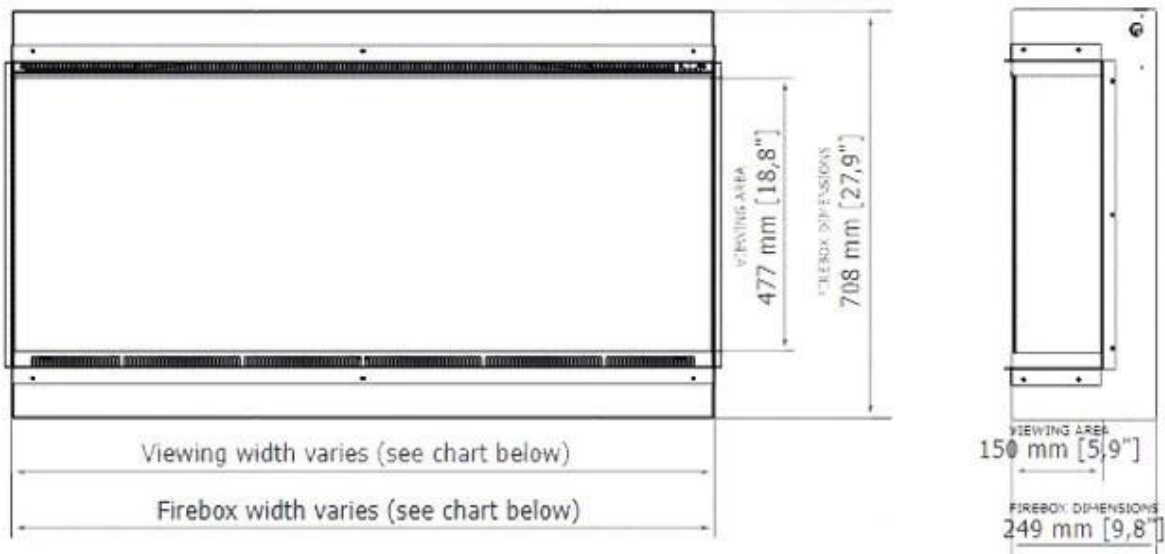

Dekoration	Ved
Glas ingår	Ja
Glashöjd	47,7 cm
Glaslängd	182,9 cm

Installationsdetaljer

Rökanal/Skorsten	Inte nödvändigt
Strömkrav	220-240V
Strömkrav	Ja

	Viewing area WxHxD mm	Firebox dimensions WxHxD mm	Framing dimensions (opening size) WxHxD mm	Net weight
Astro 850	838 x 477 x 150	840 x 708 x 249	846 x 717 x 262	42.0 kg / 93 lbs
Astro 1200	1219 x 477 x 150	1222 x 708 x 249	1227 x 717 x 262	59.0 kg / 130 lbs
Astro 1500	1524 x 477 x 150	1526 x 708 x 249	1532 x 717 x 262	72,5 kg / 160 lbs
Astro 1800	1829 x 477 x 150	1831 x 708 x 249	1837 x 717 x 262	85.0 kg / 189 lbs