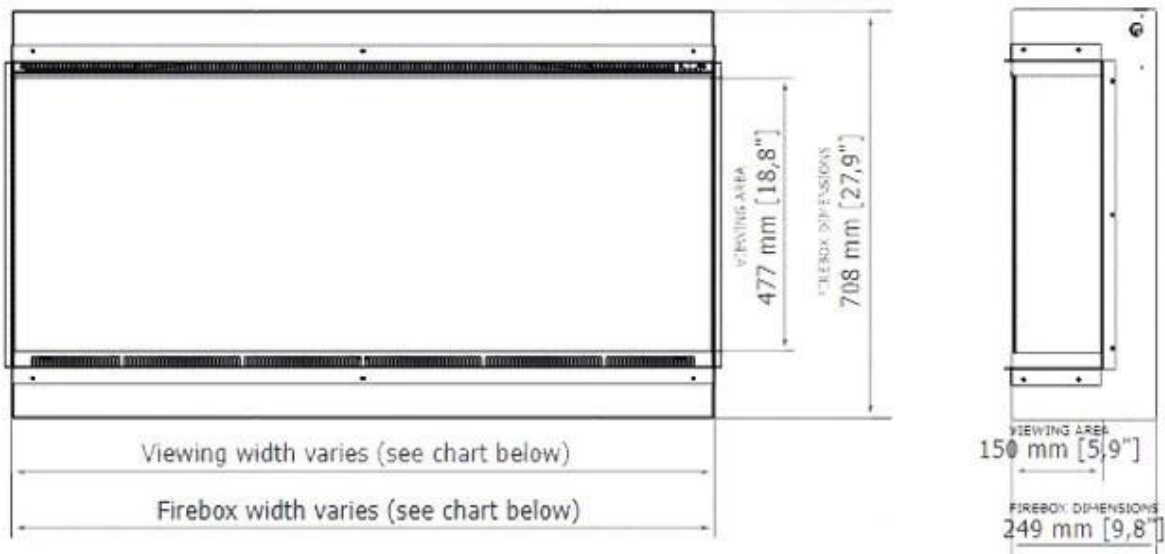

Dekoration	Ved
Glas ingår	Ja
Glashöjd	47,7 cm
Glaslängd	121,9 cm

Installationsdetaljer

Rökanal/Skorsten	Inte nödvändigt
Strömkrav	220-240V
Strömkrav	Ja

	Viewing area WxHxD mm	Firebox dimensions WxHxD mm	Framing dimensions (opening size) WxHxD mm	Net weight
Astro 850	838 x 477 x 150	840 x 708 x 249	846 x 717 x 262	42.0 kg / 93 lbs
Astro 1200	1219 x 477 x 150	1222 x 708 x 249	1227 x 717 x 262	59.0 kg / 130 lbs
Astro 1500	1524 x 477 x 150	1526 x 708 x 249	1532 x 717 x 262	72,5 kg / 160 lbs
Astro 1800	1829 x 477 x 150	1831 x 708 x 249	1837 x 717 x 262	85.0 kg / 189 lbs