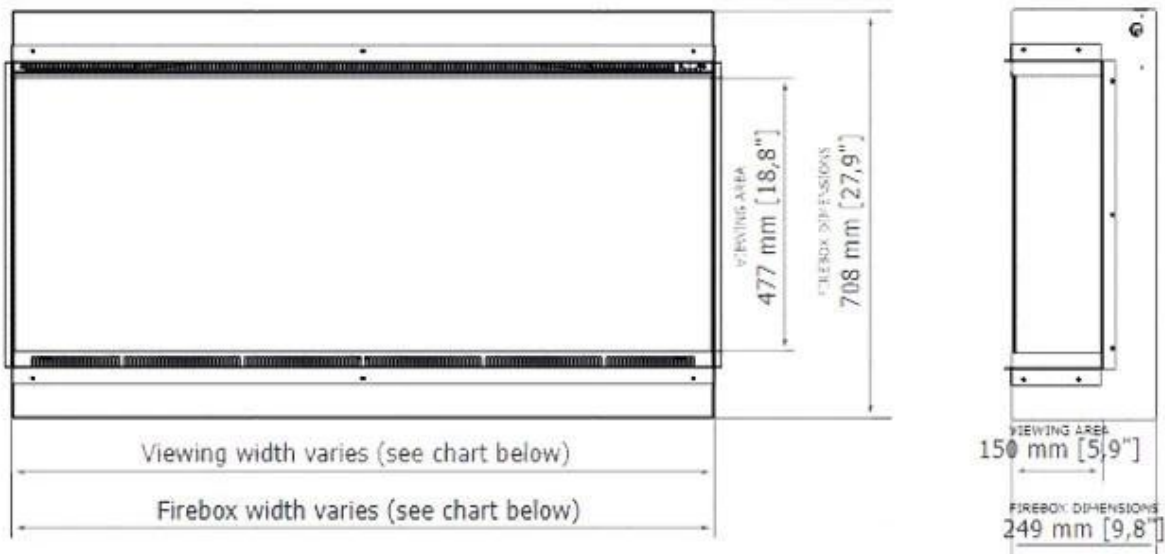

Nyckelspecifikationer

Montering	Vägghängd elektrisk kamin
Montering	3-sidig inbyggd elkamin
Märke	Planika Fires
Användning	Inomhus
Certifiering	CE
Garanti	2 År

Mått och vikt

	26,2 cm
Längd/bredd	84,6 cm
Höjd	71,7 cm
Vikt	42 kg

Dekoration	Kristaller
Dekoration	Ved
Glas ingår	Ja
Glashöjd	47,7 cm
Glaslängd	83,8 cm

Installationsdetaljer

Rökanal/Skorsten	Inte nödvändigt
Strömkrav	220-240V
Strömkrav	Ja

	Viewing area WxHxD mm	Firebox dimensions WxHxD mm	Framing dimensions (opening size) WxHxD mm	Net weight
Astro 850	838 x 477 x 150	840 x 708 x 249	846 x 717 x 262	42.0 kg / 93 lbs
Astro 1200	1219 x 477 x 150	1222 x 708 x 249	1227 x 717 x 262	59.0 kg / 130 lbs
Astro 1500	1524 x 477 x 150	1526 x 708 x 249	1532 x 717 x 262	72,5 kg / 160 lbs
Astro 1800	1829 x 477 x 150	1831 x 708 x 249	1837 x 717 x 262	85.0 kg / 189 lbs