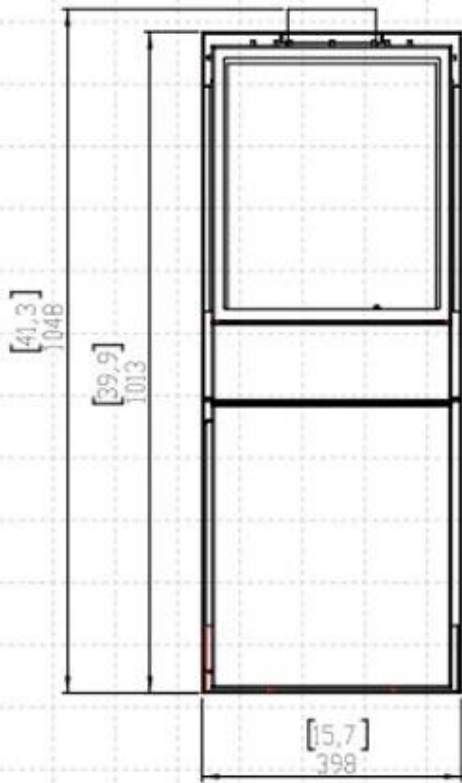

Viktiga specifikationer

Montering	Braskamin med bioetanol
Märke	Planika Fires
Användning	Inomhus
Garanti	2 År

Mått & Vikt

Längd/bredd	40 cm
Höjd	101,5 cm
Djup	32,2 cm
Vikt	62 kg

Tekniska specifikationer

Minimum rumsstorlek	41 m ³
Bränsle	Bioethanol
Brinntid upp till	33 timmar
Kapacitet	5 Liter
Flamnivåer	2
Värmeeffekt (Max)	3,5 kW
Rekommenderad luftväxling	1

Installationsdetaljer

Röckanal/Skorsten	Inte nödvändigt
-------------------	-----------------

FRONT VIEW

SIDE VIEW

TOP VIEW