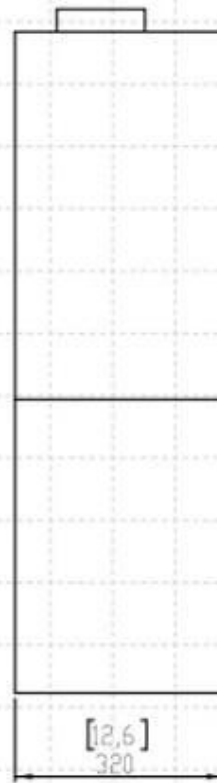

Viktiga specifikationer

Montering	Braskamin med bioetanol
Märke	Planika Fires
Användning	Inomhus
Garanti	2 År

Mått & Vikt

Längd/bredd	40 cm
Höjd	101,5 cm
Djup	32,2 cm
Vikt	62 kg

Tekniska specifikationer

Minimum rumsstorlek	41 m ³
Bränsle	Bioethanol
Brinntid upp till	33 timmar
Kapacitet	5 Liter
Flamnivåer	2
Värmeeffekt (Max)	3,5 kW
Rekommenderad luftväxling	1

Installationsdetaljer

Röckanal/Skorsten	Inte nödvändigt
-------------------	-----------------

FRONT VIEW

SIDE VIEW

TOP VIEW