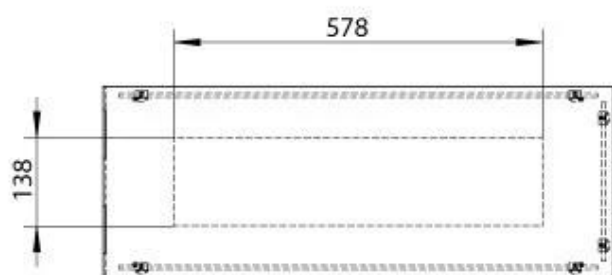

Superior Manual 600