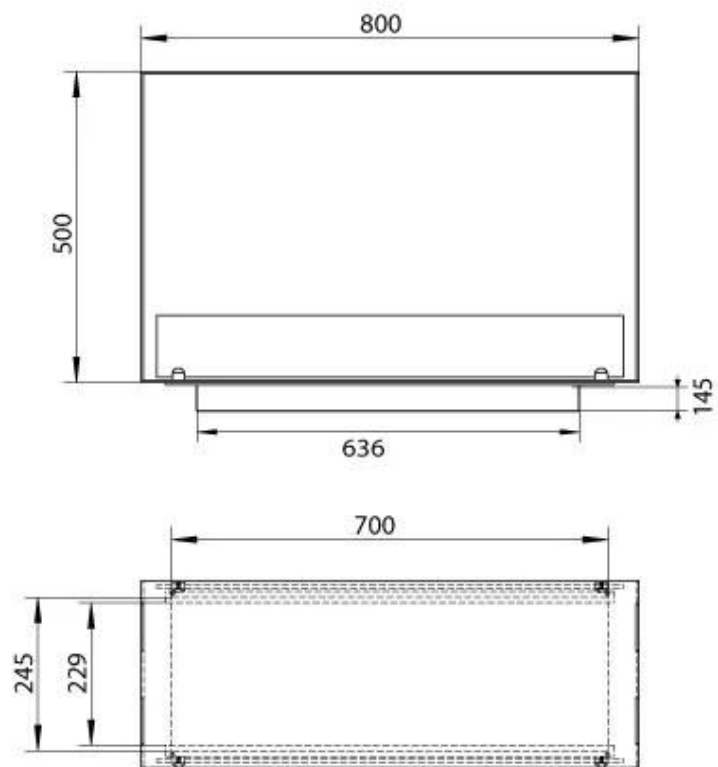

PrimeFire 700