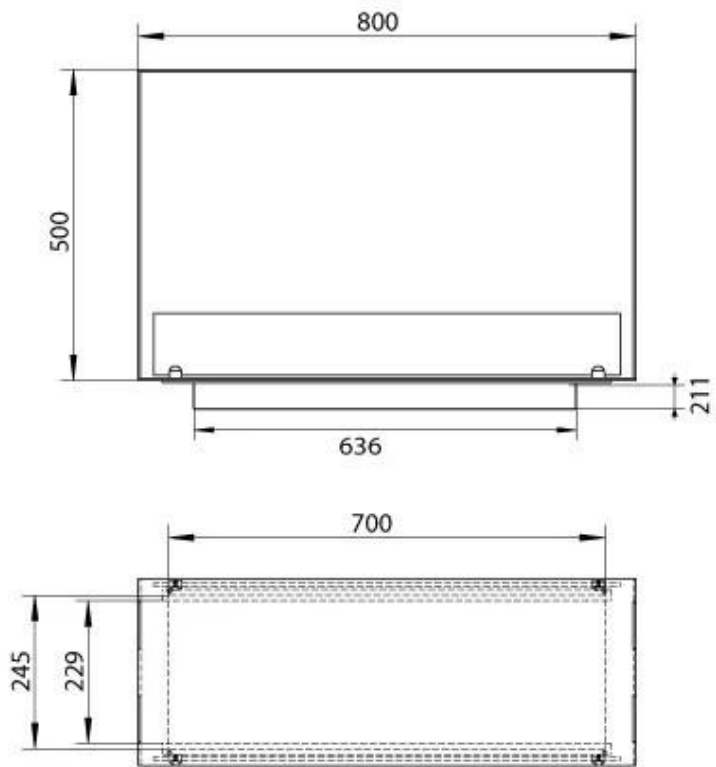

Automatic burner 700