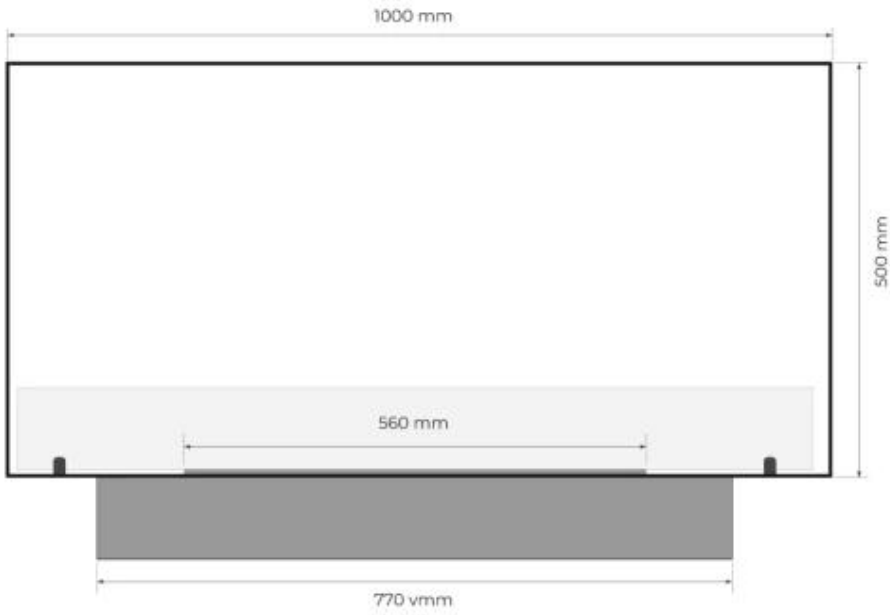

Storlek

Längd/bredd	100 cm
Höjd	50 cm
Djup	10 cm
Vikt	15 kg

Utseende

Material	Stål
Ståltjocklek	4 mm
Färg	Svart
Glas ingår	Ja

Typ

Montering	2-sidig inbyggd etanol kamin
Bränsle	Bioethanol
Märke	Foco
Röckanal/Skorsten	Inte nödvändigt
Användning	Inomhus
Garanti	2 År
Rekommenderad luftväxling	1

Front view

Side view

Top view with fixing points
and burner cutout with lip in bottom plate
770 mm