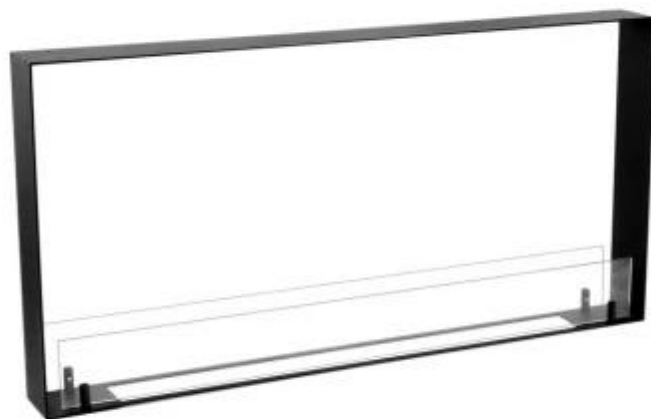

FOCO TWO 1000 ULTRA SLIM

BIO-30-138

Foco Two 1000 Ultra Slim er en ekstra smal indbygningsbiopejse, hvor man kan se flammerne fra 2 sider. Det medfølgende brandkar har en bredde på 80 cm og ger upp till 7 timmars brinntid.

Storlek

Längd/bredd	100 cm
Höjd	50 cm
Djup	10 cm
Vikt	15 kg

Utseende

Material	Stål
Ståltjocklek	4 mm
Färg	Svart
Glas ingår	Ja

Typ

Montering	2-sidig inbyggd etanol kamin
Bränsle	Bioethanol
Märke	Foco
Röckanal/Skorsten	Inte nödvändigt
Användning	Inomhus
Garanti	2 År
Rekommenderad luftväxling	1

Front view

Side view

Top view with fixing points
and burner cutout with lip in bottom plate
770 mm