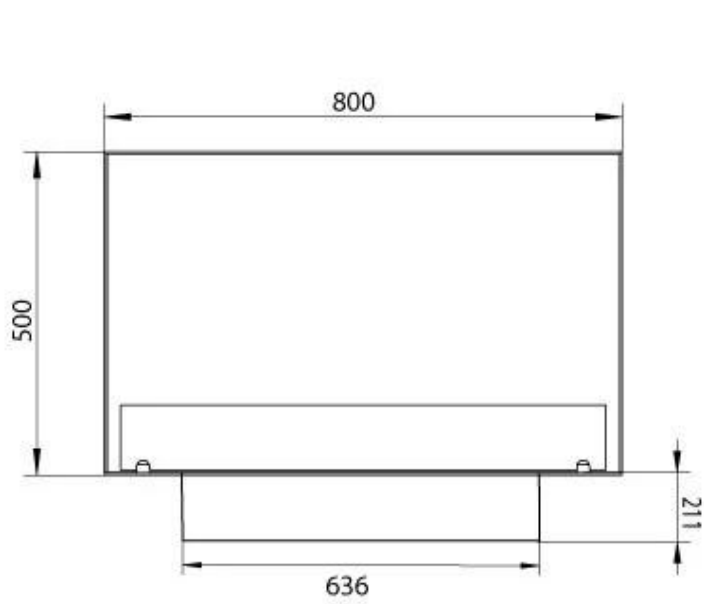

Automatic burner 700