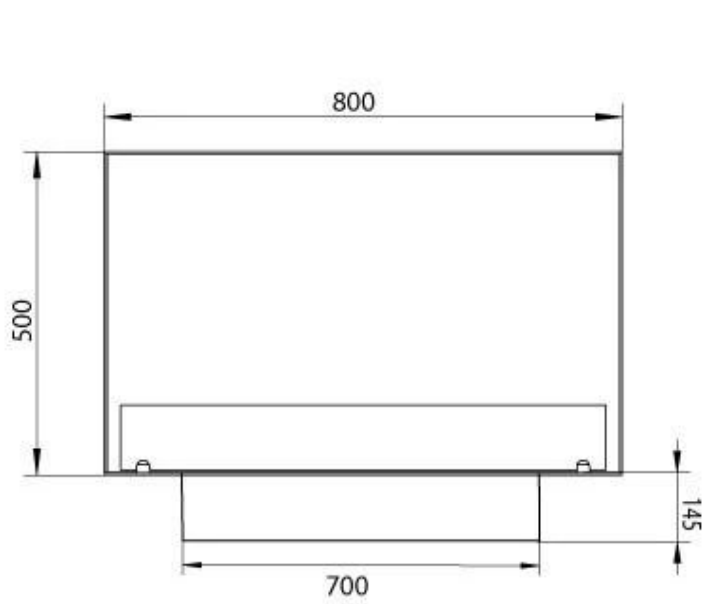

PrimeFire 700