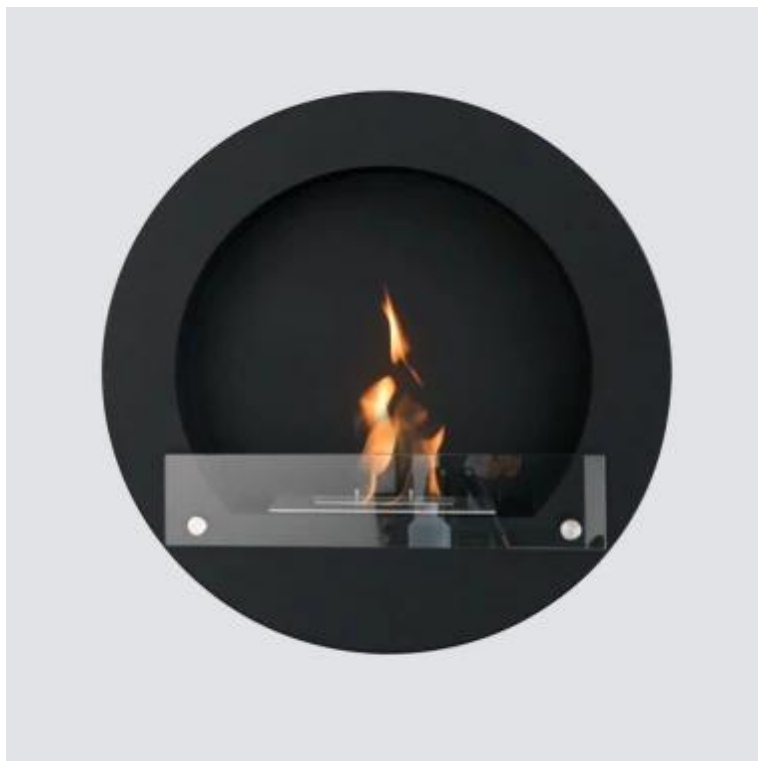

UNIK RUND ETANOLKAMIN I SVART

BIO-10-003BK

Rund svart bioetanolkamin för montering på väggen. 1,5 L brännare medföljer. Brinntid på upp till 6 timmar per påfyllning.

NO DEFAULT VALUE. KEY: TECHNICAL_SPECIFICATIONS - LANG: SV

Viktiga specifikationer

Montering	Vägghängd etanolkamin
Märke	ScandiFlames
Ingår i förpackningen	Glas
Ingår i förpackningen	Släckningsverktyg
Ingår i förpackningen	Bioetanolbrännare
Ingår i förpackningen	Bruksanvisning
Ingår i förpackningen	Beslag
Ingår i förpackningen	Skruvar
Användning	Inomhus
Garanti	2 År

Mått & Vikt

Djup	17 cm
Diameter	60 cm
Vikt	12,5 kg

Tekniska specifikationer

Minimum rumsstorlek	45 m ³
Bränsle	Bioethanol
Brinntid upp till	6 timmar
Kapacitet	1,5 Liter
Värmeeffekt (Max)	1,92 kW
Konsumtion	0,25 L/timmen
Rekommenderad luftväxling	1

Brännarspecifikationer

Justerbar	Ja
Styrning	Manuell
Brännkarmodell	1,5 Liter Premium
Flammlängd	13 cm
Fjärrkontroll	Nej

Material och utseende

Material	Stål
Färg	Svart
Finish	Matt
Flammsyn	Front
Form	Rund
Glas ingår	Ja