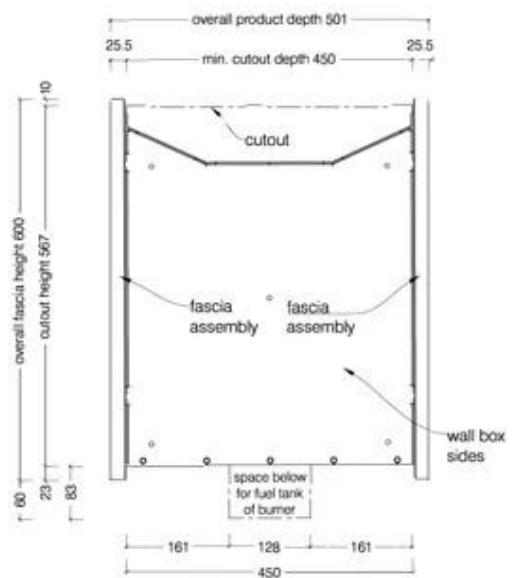

### Mått & Vikt

Längd/bredd	110 cm
Höjd	60 cm
Djup	45 cm
Vikt	43,3 kg

### Installationsdetaljer

Rökanal/Skorsten	Inte nödvändigt
Strömkrav	Nej

Top View

Front View

Side View

### 1100 Double Sided Firebox for 800 Slimline Burner

© This drawing is copyright and remains the property of Signi Fires. It may not be retained, copied or used without written consent.