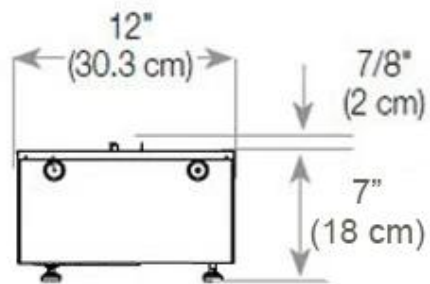

### Mått och vikt

Längd/bredd	120 cm
Höjd	50 cm
Djup	40 cm
Vikt	40 kg
Kabellängd	150 cm

### Material och utseende

Material	Stål
Färg	Svart
Finish	Matt
Interiör (färg/material)	Svart
Flammsyn	Vänster sida
Dekoration	Ved (Kan tillköpas)
Glas ingår	Ja
Glashöjd	15 cm

### Installationsdetaljer

Krävd ventilationsöppning	420 cm <sup>2</sup>
Rökanal/Skorsten	Inte nödvändigt
Strömkrav	Ja

CASSETTE 1000 MANUAL

FRONT

SIDE

CASSETTE 100 AUTOMATIC