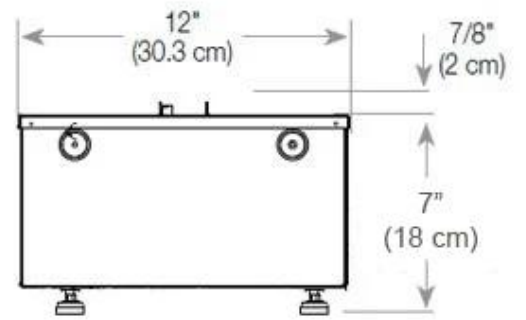

CASSETTE 500 MANUAL

SIDE