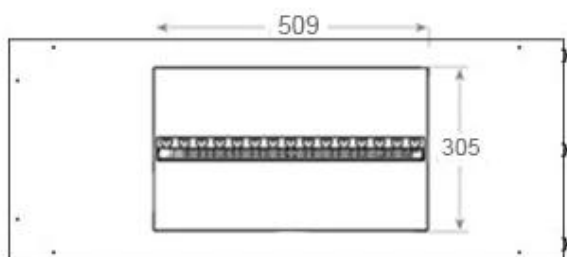

Längd/bredd	100 cm
Höjd	50 cm
Djup	40 cm
Vikt	30 kg
Kabellängd	150 cm

Tekniska specifikationer

Brännkarmodell	Dimplex Optimyst Cassette 500
Bränsle	Water and Electricity
Brinntid upp till	10 timmar
Kapacitet	2 Liter
Flammfärger	1 färger
Värmeeffekt (Max)	Ingen varme kW
Konsumtion	220 L/timmen

Material och utseende

Material	Stål
Färg	Svart
Finish	Matt
Interiör (färg/material)	Svart
Flammsyn	Vänster sida
Dekoration	Ved (Kan tillköpas)
Glas ingår	Ja
Glashöjd	15 cm

Installationsdetaljer

Krävd ventilationsöppning	210 cm ²
Rökkanal/Skorsten	Inte nödvändigt
Strömkrav	Ja