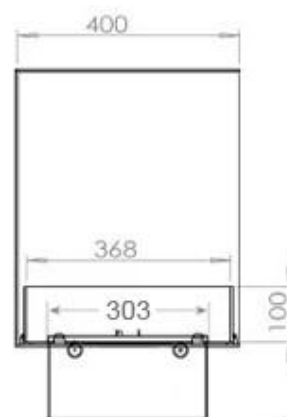

Längd/bredd	100 cm
Höjd	50 cm
Djup	40 cm
Vikt	30 kg
Kabellängd	150 cm

Tekniska specifikationer

Brännkarmodell	Dimplex Optimyst Cassette 500
Bränsle	Water and Electricity
Brinntid upp till	10 timmar
Kapacitet	2 Liter
Flammfärger	1 färger
Värmeeffekt (Max)	Ingen varme kW
Konsumtion	220 L/timmen

Material och utseende

Material	Stål
Färg	Svart
Finish	Matt
Interiör (färg/material)	Svart
Flammsyn	Vänster sida
Dekoration	Ved (Kan tillköpas)
Glas ingår	Ja
Glashöjd	15 cm

Installationsdetaljer

Krävd ventilationsöppning	210 cm ²
Rökkanal/Skorsten	Inte nödvändigt
Strömkrav	Ja