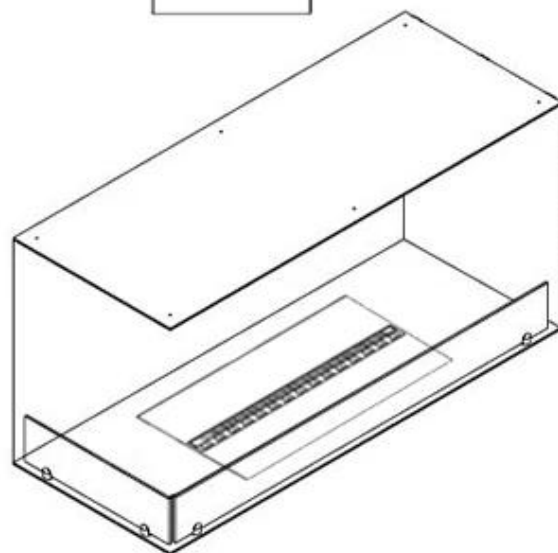

Längd/bredd	100 cm
Höjd	50 cm
Djup	40 cm
Vikt	30 kg
Kabellängd	150 cm

Tekniska specifikationer

Brännkarmodell	Dimplex Optimyst Cassette 500
Bränsle	Water and Electricity
Brinntid upp till	10 timmar
Kapacitet	2 Liter
Flammfärger	1 färger
Värmeeffekt (Max)	Ingen varme kW
Konsumtion	220 L/timmen

Material och utseende

Material	Stål
Färg	Svart
Finish	Matt
Interiör (färg/material)	Svart
Flammsyn	Vänster sida
Dekoration	Ved (Kan tillköpas)
Glas ingår	Ja
Glashöjd	15 cm

Installationsdetaljer

Krävd ventilationsöppning	210 cm ²
Rökkanal/Skorsten	Inte nödvändigt
Strömkrav	Ja