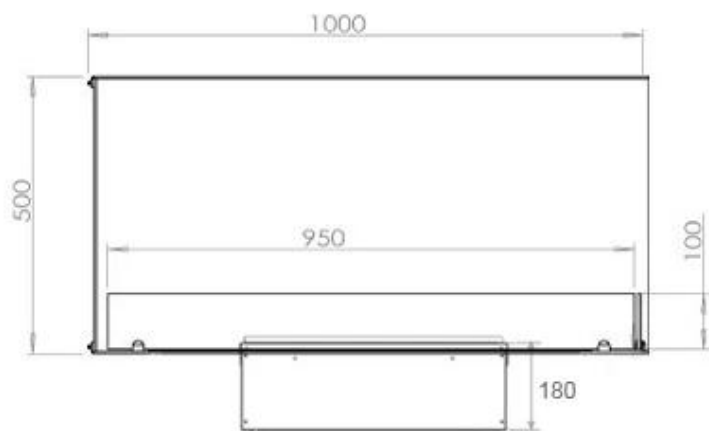

Längd/bredd	100 cm
Höjd	50 cm
Djup	40 cm
Vikt	30 kg
Kabellängd	150 cm

Tekniska specifikationer

Brännkarmodell	Dimplex Optimyst Cassette 500
Bränsle	Water and Electricity
Brinntid upp till	10 timmar
Kapacitet	2 Liter
Flammfärger	1 färger
Värmeeffekt (Max)	Ingen varme kW
Konsumtion	220 L/timmen

Material och utseende

Material	Stål
Färg	Svart
Finish	Matt
Interiör (färg/material)	Svart
Flammsyn	Vänster sida
Dekoration	Ved (Kan tillköpas)
Glas ingår	Ja
Glashöjd	15 cm

Installationsdetaljer

Krävd ventilationsöppning	210 cm ²
Rökkanal/Skorsten	Inte nödvändigt
Strömkrav	Ja