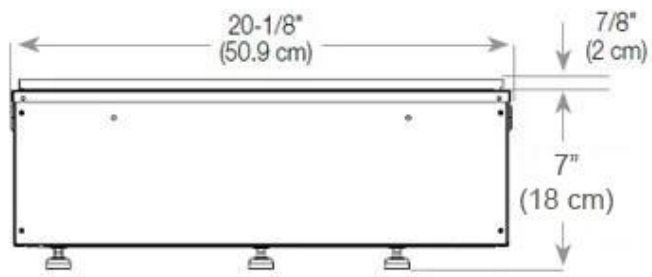

CASSETTE 500 MANUAL

FRONT