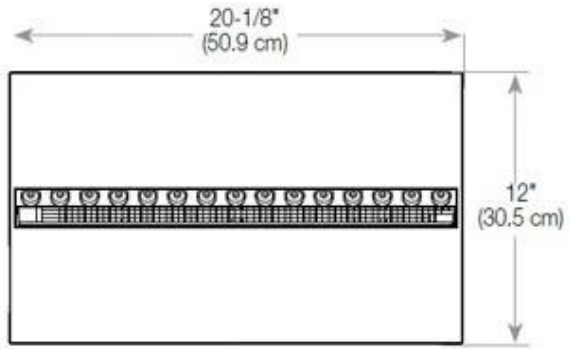

CASSETTE 500 MANUAL

TOP