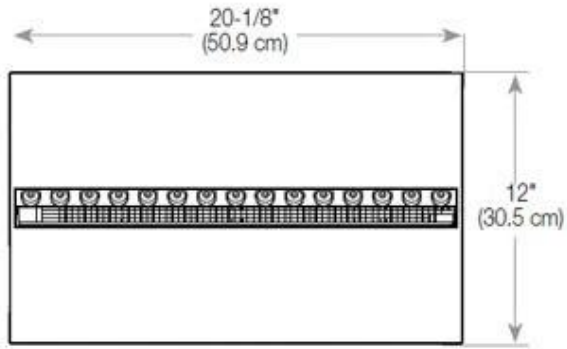

Material och utseende

Material	Stål
Färg	Svart
Finish	Matt
Interiör (färg/material)	Svart
Flammsyn	Vänster sida
Dekoration	Ved (Kan tillköpas)
Glas ingår	Ja
Glashöjd	15 cm

Installationsdetaljer

Krävd ventilationsöppning	210 cm ²
Rökanal/Skorsten	Inte nödvändigt
Strömkrav	Ja

CASSETTE 500 MANUAL

TOP

FRONT

SIDE

CASSETTE 500 AUTOMATIC

TOP

FRONT

SIDE