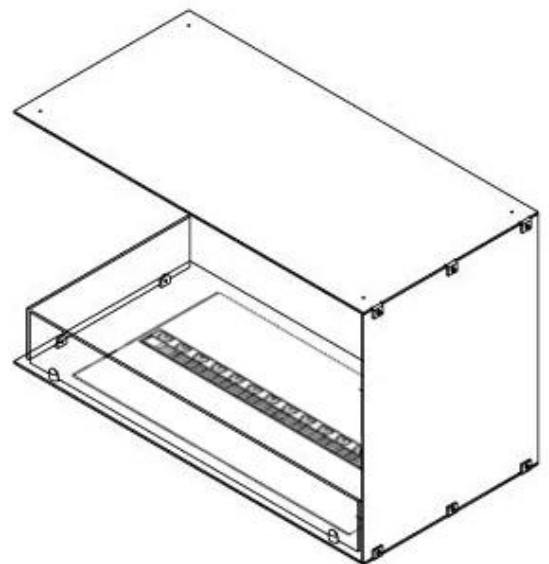

FOCO MYST CORNER LEFT 800

HYB-30-119

Hybridkamin för inbyggnad med insyn från framsidan och vänster hörn. Insatsen är utrustad med hybridbrännaren Magic Fire som skapar vackra autentiska lågor.

NO DEFAULT VALUE. KEY: TECHNICAL_SPECIFICATIONS - LANG: SV

Längd/bredd	80 cm
Höjd	50 cm
Djup	40 cm
Vikt	25 kg
Kabellängd	150 cm

Tekniska specifikationer

Brännkarmodell	Dimplex Optimyst Cassette 500
Bränsle	Water and Electricity
Brinntid upp till	10 timmar
Flammfärger	1 färger
Kapacitet	2 Liter
Värmeeffekt (Max)	Ingen varme kW
Konsumtion	220 L/timmen

Material och utseende

Material	Stål
Färg	Svart
Finish	Matt
Interiör (färg/material)	Svart
Flammsyn	Vänster sida
Dekoration	Ved (Kan tillköpas)
Glas ingår	Ja
Glashöjd	15 cm

Installationsdetaljer

Krävd ventilationsöppning	210 cm ²
Rökanal/Skorsten	Inte nödvändigt
Strömkrav	Ja