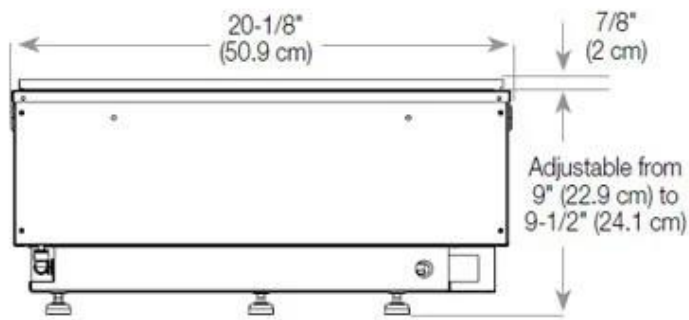

Material och utseende

Material	Stål
Färg	Svart
Finish	Matt
Interiör (färg/material)	Svart
Flammsyn	Vänster sida
Dekoration	Ved (Kan tillköpas)
Glas ingår	Ja
Glashöjd	15 cm

Installationsdetaljer

Krävd ventilationsöppning	210 cm ²
Rökanal/Skorsten	Inte nödvändigt
Strömkrav	Ja

CASSETTE 500 MANUAL

TOP

FRONT

SIDE

CASSETTE 500 AUTOMATIC

TOP

FRONT

SIDE