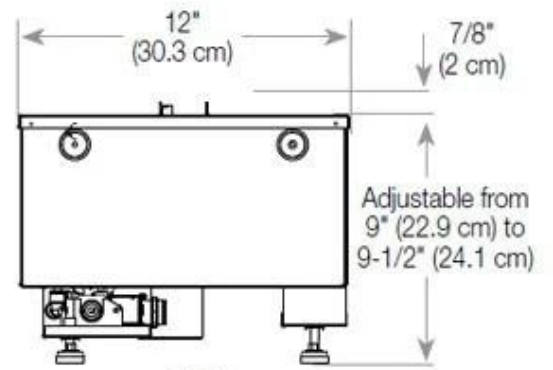

Material och utseende

Material	Stål
Färg	Svart
Finish	Matt
Interiör (färg/material)	Svart
Flammsyn	Vänster sida
Dekoration	Ved (Kan tillköpas)
Glas ingår	Ja
Glashöjd	15 cm

Installationsdetaljer

Krävd ventilationsöppning	210 cm ²
Rökanal/Skorsten	Inte nödvändigt
Strömkrav	Ja

CASSETTE 500 MANUAL

TOP

FRONT

SIDE

CASSETTE 500 AUTOMATIC

TOP

FRONT

SIDE