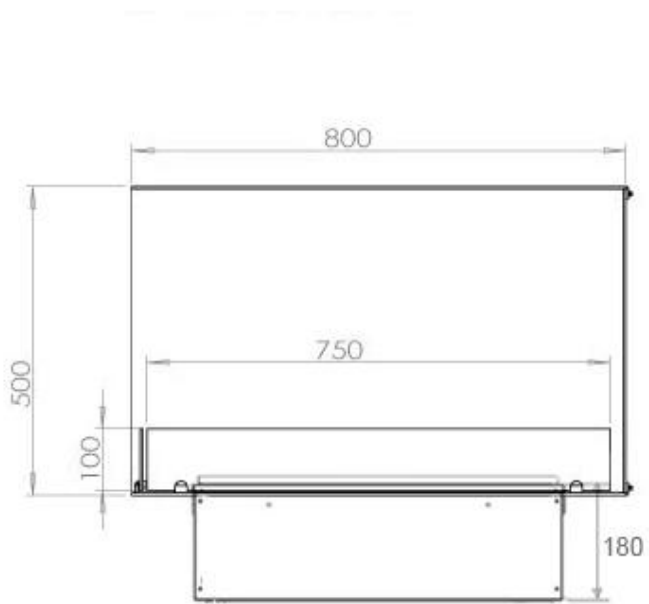

Längd/bredd	80 cm
Höjd	50 cm
Djup	40 cm
Vikt	25 kg
Kabellängd	150 cm

Tekniska specifikationer

Brännkarmodell	Dimplex Optimyst Cassette 500
Bränsle	Water and Electricity
Brinntid upp till	10 timmar
Flammfärger	1 färger
Kapacitet	2 Liter
Värmeeffekt (Max)	Ingen varme kW
Konsumtion	220 L/timmen

Material och utseende

Material	Stål
Färg	Svart
Finish	Matt
Interiör (färg/material)	Svart
Flammsyn	Vänster sida
Dekoration	Ved (Kan tillköpas)
Glas ingår	Ja
Glashöjd	15 cm

Installationsdetaljer

Krävd ventilationsöppning	210 cm ²
Rökanal/Skorsten	Inte nödvändigt
Strömkrav	Ja