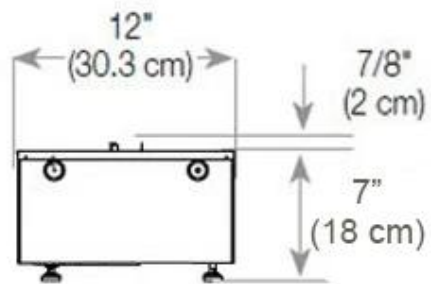

### Mått och vikt

Längd/bredd	120 cm
Höjd	50 cm
Djup	40 cm
Vikt	30 kg
Kabellängd	150 cm

### Installationsdetaljer

Krävd ventilationsöppning	420 cm <sup>2</sup>
Rökanal/Skorsten	Inte nödvändigt
Strömkrav	Ja

CASSETTE 1000 MANUAL

FRONT

SIDE

CASSETTE 100 AUTOMATIC