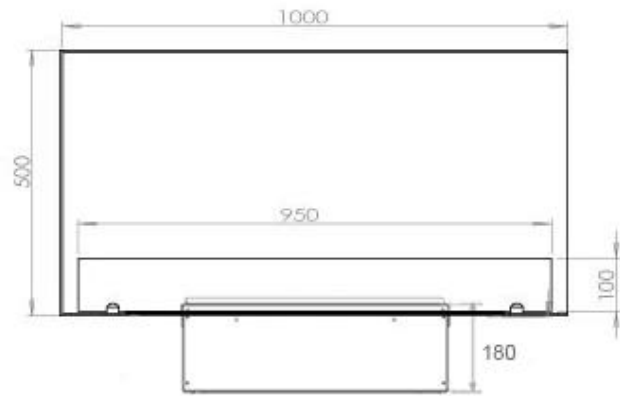

Längd/bredd	100 cm
Höjd	50 cm
Djup	40 cm
Vikt	30 kg
Kabellängd	150 cm

Tekniska specifikationer

Brännkarmodell	Dimplex Optimyst Cassette 500
Bränsle	Water and Electricity
Brinntid upp till	10 timmar
Kapacitet	2 Liter
Flammfärger	1 färger
Värmeeffekt (Max)	Ingen varme kW
Konsumtion	220 L/timmen

Material och utseende

Material	Stål
Färg	Svart
Finish	Matt
Interiör (färg/material)	Svart
Flammsyn	46
Dekoration	Ved (Kan tillköpas)
Glas ingår	Ja
Glashöjd	15 cm

Installationsdetaljer

Krävd ventilationsöppning	210 cm ²
Rökkanal/Skorsten	Inte nödvändigt
Strömkrav	Ja