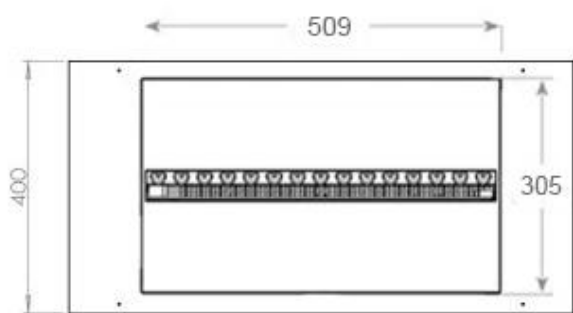

Längd/bredd	80 cm
Höjd	50 cm
Djup	40 cm
Vikt	25 kg
Kabellängd	150 cm

Tekniska specifikationer

Brännkarmodell	Dimplex Optimyst Cassette 500
Bränsle	Water and Electricity
Brinntid upp till	10 timmar
Kapacitet	2 Liter
Flammfärger	1 färger
Värmeeffekt (Max)	Ingen varme kW
Konsumtion	220 L/timmen

Material och utseende

Material	Stål
Färg	Svart
Finish	Matt
Interiör (färg/material)	Svart
Flammsyn	46
Dekoration	Ved (Kan tillköpas)
Glas ingår	Ja
Glashöjd	15 cm

Installationsdetaljer

Krävd ventilationsöppning	210 cm ²
Rökkanal/Skorsten	Inte nödvändigt
Strömkrav	Ja