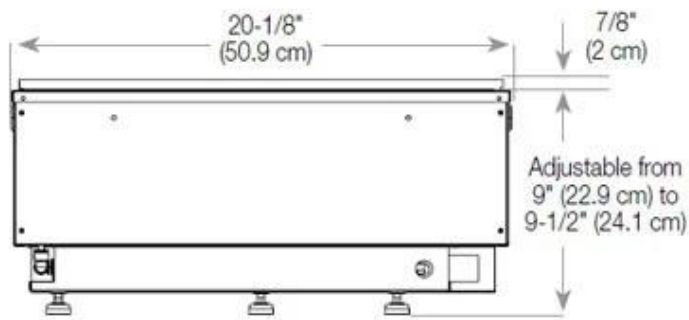

Material och utseende

Material	Stål
Färg	Svart
Finish	Matt
Interiör (färg/material)	Svart
Flammsyn	46
Dekoration	Ved (Kan tillköpas)
Glas ingår	Ja
Glashöjd	15 cm

Installationsdetaljer

Krävd ventilationsöppning	210 cm ²
Rökkanal/Skorsten	Inte nödvändigt
Strömkrav	Ja

CASSETTE 500 MANUAL

TOP

FRONT

SIDE

CASSETTE 500 AUTOMATIC

TOP

FRONT

SIDE