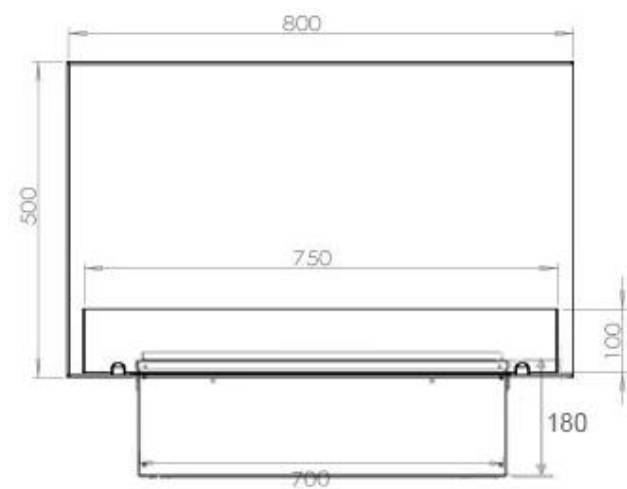

Längd/bredd	80 cm
Höjd	50 cm
Djup	40 cm
Vikt	25 kg
Kabellängd	150 cm

Tekniska specifikationer

Brännkarmodell	Dimplex Optimyst Cassette 500
Bränsle	Water and Electricity
Brinntid upp till	10 timmar
Kapacitet	2 Liter
Flammfärger	1 färger
Värmeeffekt (Max)	Ingen varme kW
Konsumtion	220 L/timmen

Material och utseende

Material	Stål
Färg	Svart
Finish	Matt
Interiör (färg/material)	Svart
Flammsyn	46
Dekoration	Ved (Kan tillköpas)
Glas ingår	Ja
Glashöjd	15 cm

Installationsdetaljer

Krävd ventilationsöppning	210 cm ²
Rökkanal/Skorsten	Inte nödvändigt
Strömkrav	Ja