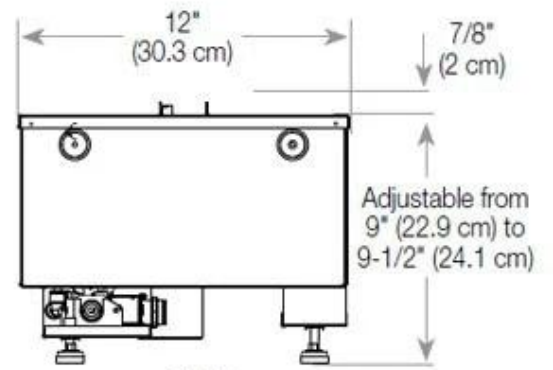

Material och utseende

Material	Stål
Färg	Svart
Finish	Matt
Interiör (färg/material)	Svart
Flammsyn	46
Dekoration	Ved (Kan tillköpas)
Glas ingår	Ja
Glashöjd	15 cm

Installationsdetaljer

Krävd ventilationsöppning	210 cm ²
Rökkanal/Skorsten	Inte nödvändigt
Strömkrav	Ja

CASSETTE 500 MANUAL

TOP

FRONT

SIDE

CASSETTE 500 AUTOMATIC

TOP

FRONT

SIDE