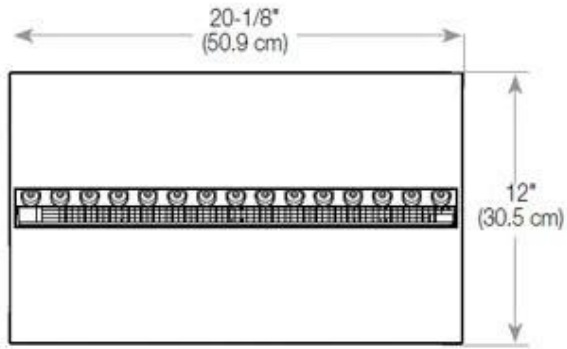

Material och utseende

Material	Stål
Färg	Svart
Finish	Matt
Interiör (färg/material)	Svart
Flammsyn	46
Dekoration	Ved (Kan tillköpas)
Glas ingår	Ja
Glashöjd	15 cm

Installationsdetaljer

Krävd ventilationsöppning	210 cm ²
Rökkanal/Skorsten	Inte nödvändigt
Strömkrav	Ja

CASSETTE 500 MANUAL

TOP

FRONT

SIDE

CASSETTE 500 AUTOMATIC

TOP

FRONT

SIDE