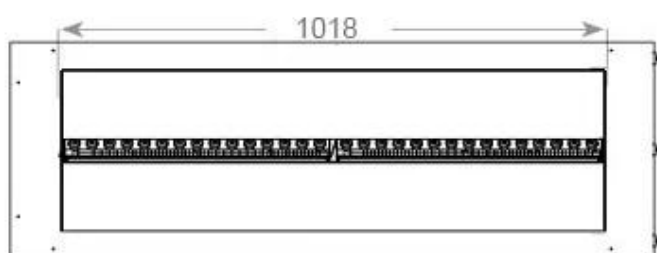

Material och utseende

Material	Stål
Färg	Svart
Finish	Matt
Interiör (färg/material)	Svart
Flammsyn	Rumsavdelare
Dekoration	Ved (Kan tillköpas)
Glas ingår	Ja
Glashöjd	15 cm

Installationsdetaljer

Krävd ventilationsöppning	420 cm ²
---------------------------	---------------------

Rökkanal/Skorsten

Inte nödvändigt

Strömkrav

Ja

CASSETTE 1000 MANUAL

FRONT

SIDE

CASSETTE 100 AUTOMATIC