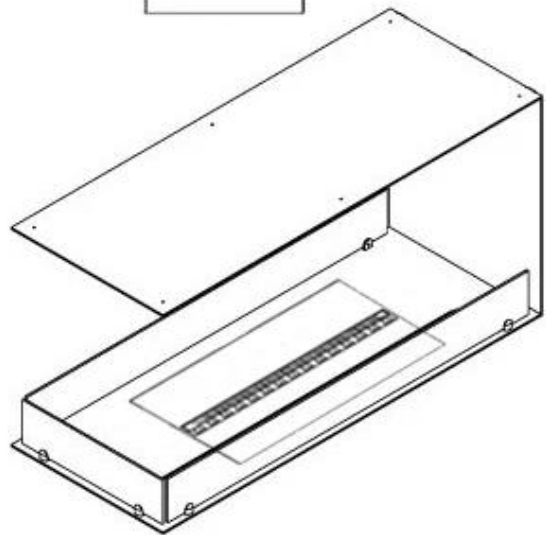

### Mått och vikt

Längd/bredd	100 cm
Höjd	50 cm
Djup	40 cm
Vikt	30 kg
Kabellängd	150 cm

### Material och utseende

Material	Stål
Färg	Svart
Finish	Matt
Interiör (färg/material)	Svart
Flammsyn	Rumsavdelare
Dekoration	Ved (Kan tillköpas)
Glas ingår	Ja
Glashöjd	15 cm

### CASSETTE 500 MANUAL

TOP

FRONT

SIDE