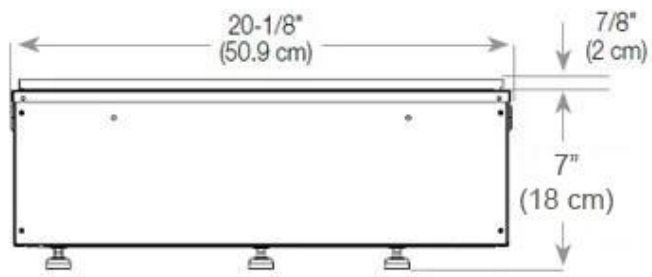

Material och utseende

Material	Stål
Färg	Svart
Finish	Matt
Interiör (färg/material)	Svart
Dekoration	Ved (Kan tillköpas)
Glas ingår	Ja
Glashöjd	15 cm

Installationsdetaljer

Krävd ventilationsöppning	210 cm ²
---------------------------	---------------------

Rökkanal/Skorsten

Inte nödvändigt

Strömkrav

Ja

CASSETTE 500 MANUAL

TOP

FRONT

SIDE