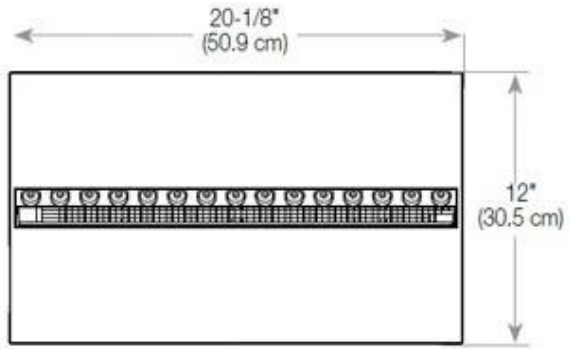

Material och utseende

Material	Stål
Färg	Svart
Finish	Matt
Interiör (färg/material)	Svart
Dekoration	Ved (Kan tillköpas)
Glas ingår	Ja
Glashöjd	15 cm

Installationsdetaljer

Krävd ventilationsöppning	210 cm ²
---------------------------	---------------------

Rökkanal/Skorsten

Inte nödvändigt

Strömkrav

Ja

CASSETTE 500 MANUAL

TOP

FRONT

SIDE