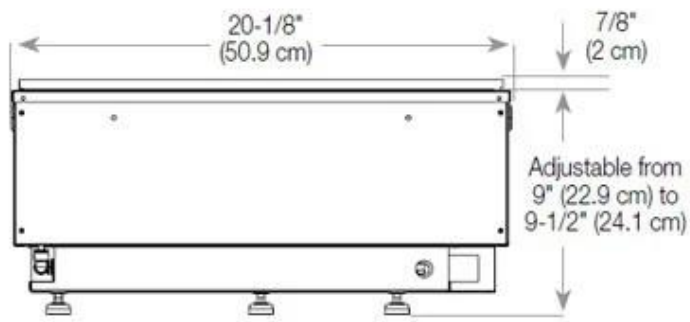

CASSETTE 500 AUTOMATIC

FRONT