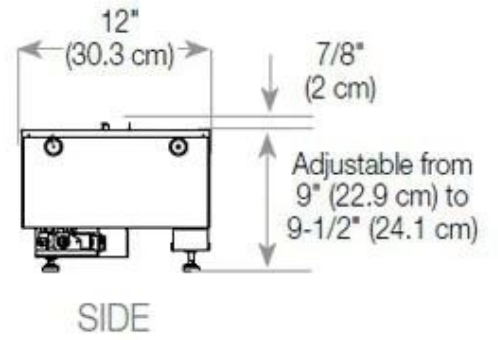

### Mått och vikt

Längd/bredd	120 cm
Höjd	50 cm
Djup	40 cm
Vikt	40 kg
Kabellängd	150 cm

### Material och utseende

Material	Stål
Färg	Svart
Finish	Matt
Interiör (färg/material)	Svart
Dekoration	Ved (Kan tillköpas)
Glas ingår	Ja
Glashöjd	15 cm

### Installationsdetaljer

Krävd ventilationsöppning	420 cm <sup>2</sup>
Röckanal/Skorsten	Inte nödvändigt

CASSETTE 100 AUTOMATIC

CASSETTE 1000 MANUAL

FRONT

SIDE