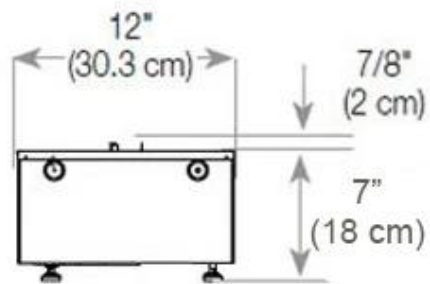

### Mått och vikt

Längd/bredd	120 cm
Höjd	50 cm
Djup	40 cm
Vikt	40 kg
Kabellängd	150 cm

### Material och utseende

Material	Stål
Färg	Svart
Finish	Matt
Interiör (färg/material)	Svart
Dekoration	Ved (Kan tillköpas)
Glas ingår	Ja
Glashöjd	15 cm

### Installationsdetaljer

Krävd ventilationsöppning	420 cm <sup>2</sup>
Röckanal/Skorsten	Inte nödvändigt

CASSETTE 100 AUTOMATIC

CASSETTE 1000 MANUAL

FRONT

SIDE