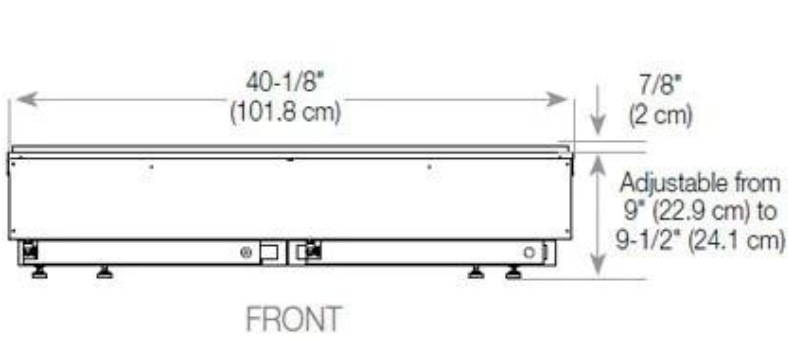

### Mått och vikt

Längd/bredd	120 cm
Höjd	50 cm
Djup	40 cm
Vikt	40 kg
Kabellängd	150 cm

### Material och utseende

Material	Stål
Färg	Svart
Finish	Matt
Interiör (färg/material)	Svart
Dekoration	Ved (Kan tillköpas)
Glas ingår	Ja
Glashöjd	15 cm

### Installationsdetaljer

Krävd ventilationsöppning	420 cm <sup>2</sup>
Röckanal/Skorsten	Inte nödvändigt

CASSETTE 100 AUTOMATIC

CASSETTE 1000 MANUAL

FRONT

SIDE