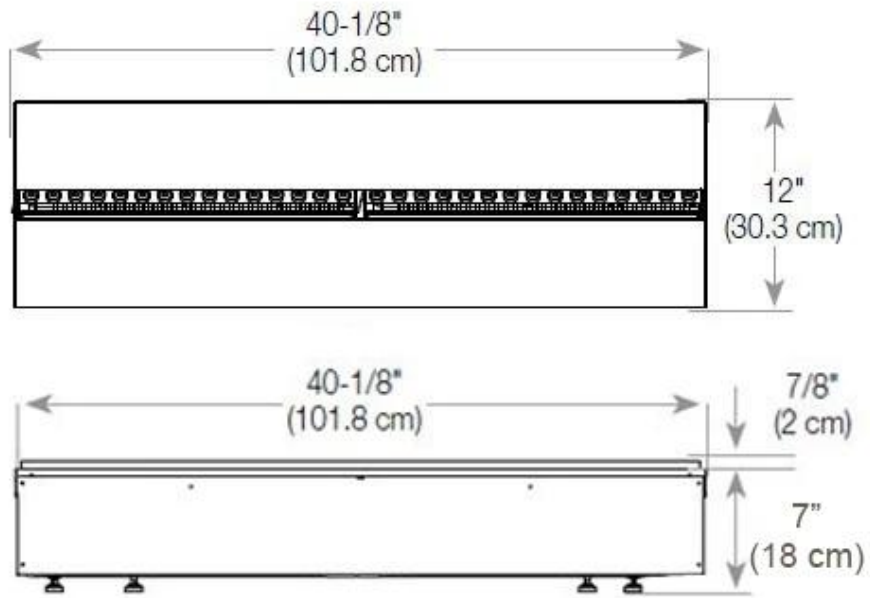

### Mått och vikt

Längd/bredd	120 cm
Höjd	50 cm
Djup	40 cm
Vikt	40 kg
Kabellängd	150 cm

### Material och utseende

Material	Stål
Färg	Svart
Finish	Matt
Interiör (färg/material)	Svart
Dekoration	Ved (Kan tillköpas)
Glas ingår	Ja
Glashöjd	15 cm

### Installationsdetaljer

Krävd ventilationsöppning	420 cm <sup>2</sup>
Röckanal/Skorsten	Inte nödvändigt

CASSETTE 100 AUTOMATIC

CASSETTE 1000 MANUAL

FRONT

SIDE