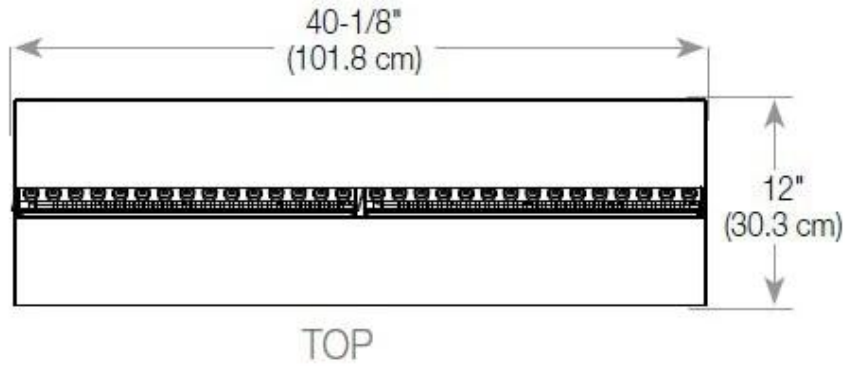

CASSETTE 100 AUTOMATIC