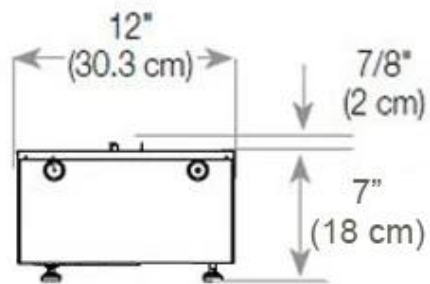

CASSETTE 1000 MANUAL

FRONT

SIDE