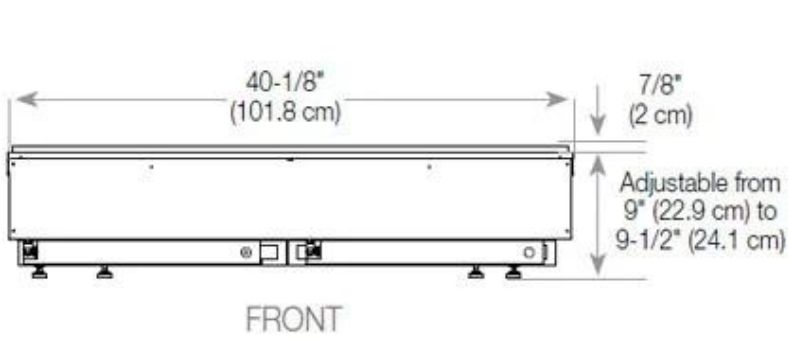

CASSETTE 100 AUTOMATIC