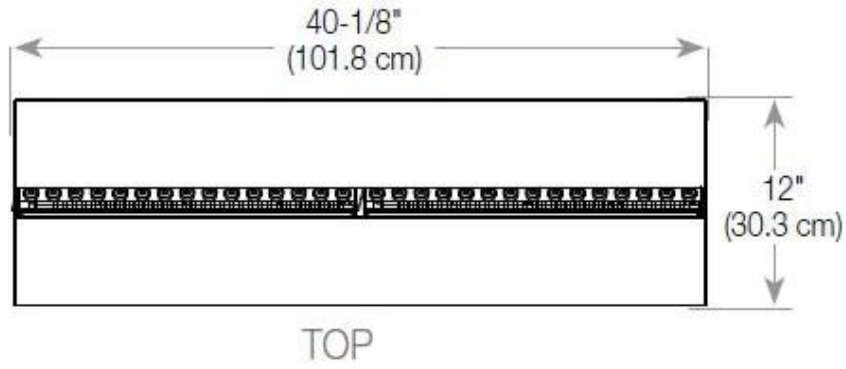

CASSETTE 100 AUTOMATIC