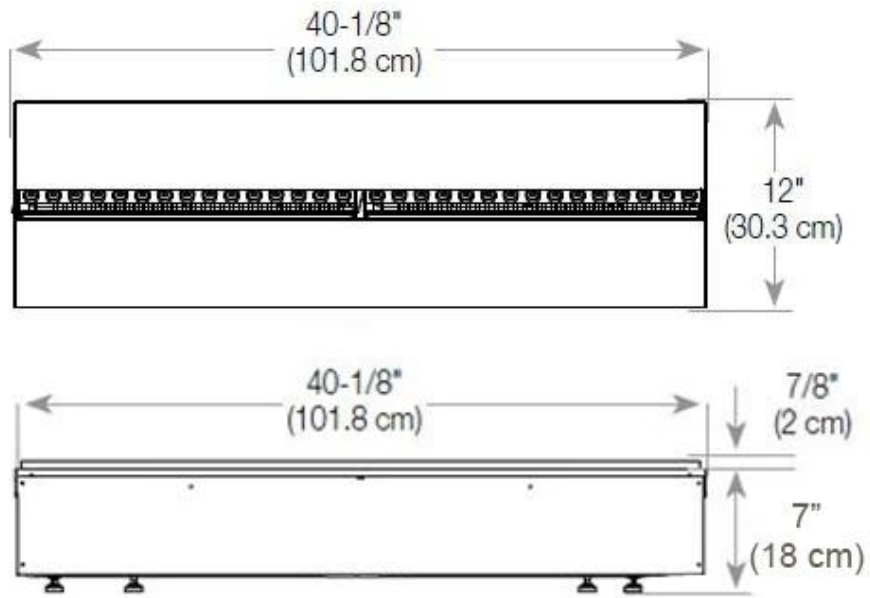

CASSETTE 1000 MANUAL