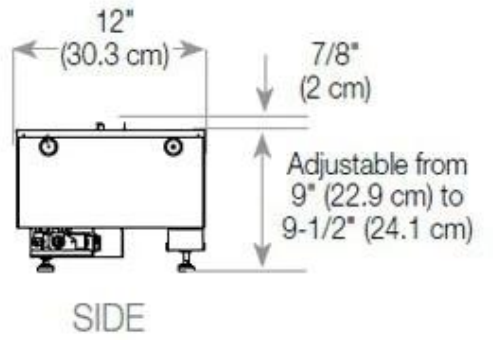

CASSETTE 100 AUTOMATIC