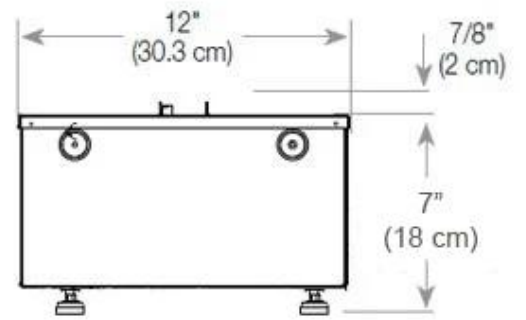

Material och utseende

Material	Glas
Material	Stål
Färg	Svart
Finish	Matt
Interiör (färg/material)	Svart
Flammsyn	Front
Dekoration	Ved (Kan tillköpas)
Glas ingår	Ja
Glashöjd	15 cm

Installationsdetaljer

Krävd ventilationsöppning	210 cm ²
Rökanal/Skorsten	Inte nödvändigt
Strömkrav	Ja

CASSETTE 500 AUTOMATIC

TOP

FRONT

SIDE

CASSETTE 500 MANUAL

TOP

FRONT

SIDE