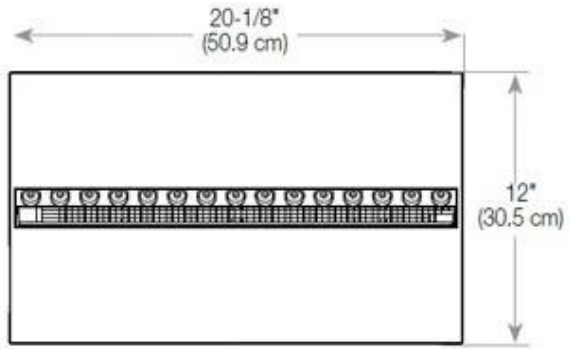

Material och utseende

Material	Glas
Material	Stål
Färg	Svart
Finish	Matt
Interiör (färg/material)	Svart
Flammsyn	Front
Dekoration	Ved (Kan tillköpas)
Glas ingår	Ja
Glashöjd	15 cm

Installationsdetaljer

Krävd ventilationsöppning	210 cm ²
Rökanal/Skorsten	Inte nödvändigt
Strömkrav	Ja

CASSETTE 500 AUTOMATIC

TOP

FRONT

SIDE

CASSETTE 500 MANUAL

TOP

FRONT

SIDE