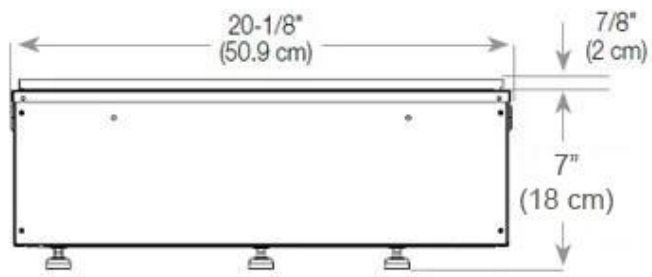

Material och utseende

Material	Glas
Material	Stål
Färg	Svart
Finish	Matt
Interiör (färg/material)	Svart
Flammsyn	Front
Dekoration	Ved (Kan tillköpas)
Glas ingår	Ja
Glashöjd	15 cm

Installationsdetaljer

Krävd ventilationsöppning	210 cm ²
Rökanal/Skorsten	Inte nödvändigt
Strömkrav	Ja

CASSETTE 500 AUTOMATIC

TOP

FRONT

SIDE

CASSETTE 500 MANUAL

TOP

FRONT

SIDE