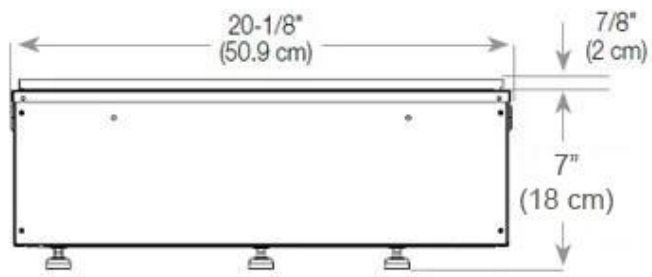

Material och utseende

Material	Glas
Material	Stål
Färg	Svart
Finish	Matt
Interiör (färg/material)	Svart
Flammsyn	Front
Dekoration	Ved (Kan tillköpas)
Glas ingår	Ja
Glashöjd	15 cm

Installationsdetaljer

Krävd ventilationsöppning	210 cm ²
Rökkanal/Skorsten	Inte nödvändigt
Strömkrav	Ja

CASSETTE 500 AUTOMATIC

TOP

FRONT

SIDE

CASSETTE 500 MANUAL

TOP

FRONT

SIDE