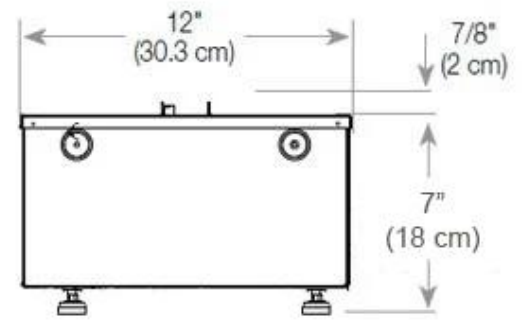

Längd/bredd	80 cm
Höjd	50 cm
Djup	40 cm
Vikt	25 kg
Kabellängd	150 cm

Tekniska specifikationer

Brännkarmodell	Dimplex Optimyst Cassette 500
Bränsle	Water and Electricity
Brinntid upp till	10 timmar
Kapacitet	2 Liter
Flammfärger	1 färger
Värmeeffekt (Max)	Ingen varme kW
Konsumtion	220 L/timmen

Material och utseende

Material	Glas
Material	Stål
Färg	Svart
Finish	Matt
Interiör (färg/material)	Svart
Flammsyn	Front
Dekoration	Ved (Kan tillköpas)
Glas ingår	Ja
Glashöjd	15 cm

Installationsdetaljer

Krävd ventilationsöppning	210 cm ²
Rökkanal/Skorsten	Inte nödvändigt
Strömkrav	Ja

CASSETTE 500 AUTOMATIC

TOP

FRONT

SIDE

CASSETTE 500 MANUAL

TOP

FRONT

SIDE