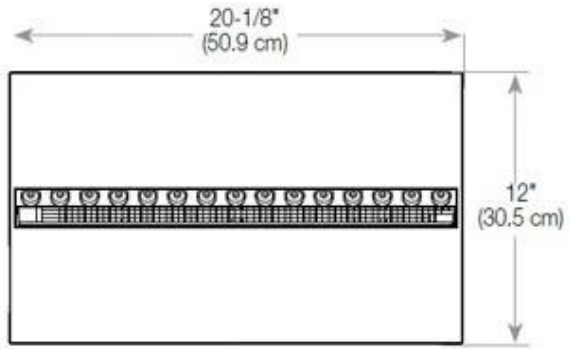

Material och utseende

Material	Glas
Material	Stål
Färg	Svart
Finish	Matt
Interiör (färg/material)	Svart
Flammsyn	Front
Dekoration	Ved (Kan tillköpas)
Glas ingår	Ja
Glashöjd	15 cm

Installationsdetaljer

Krävd ventilationsöppning	210 cm ²
Rökkanal/Skorsten	Inte nödvändigt
Strömkrav	Ja

CASSETTE 500 AUTOMATIC

TOP

FRONT

SIDE

CASSETTE 500 MANUAL

TOP

FRONT

SIDE