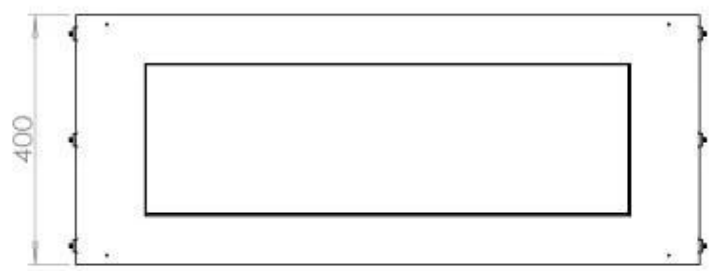

FLA 3+ 790 mm