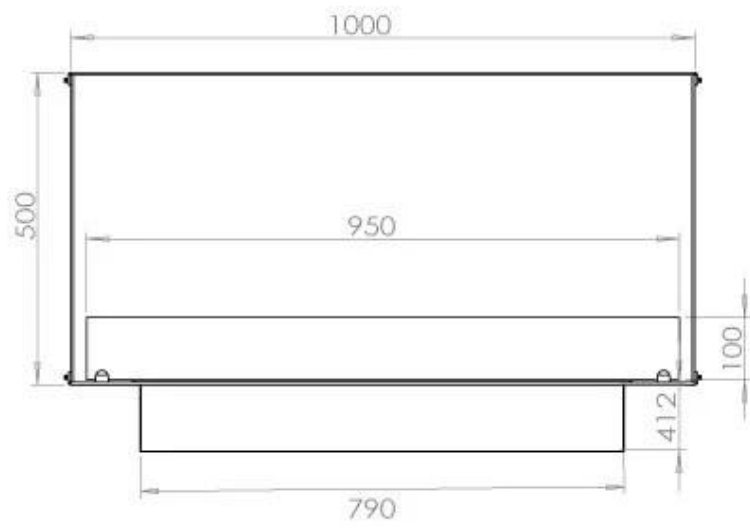

FLA 3+ 790 mm