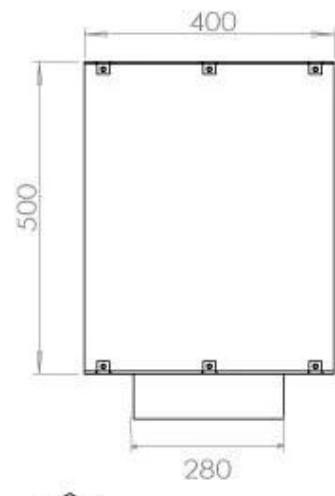

FLA 3+ 790 mm