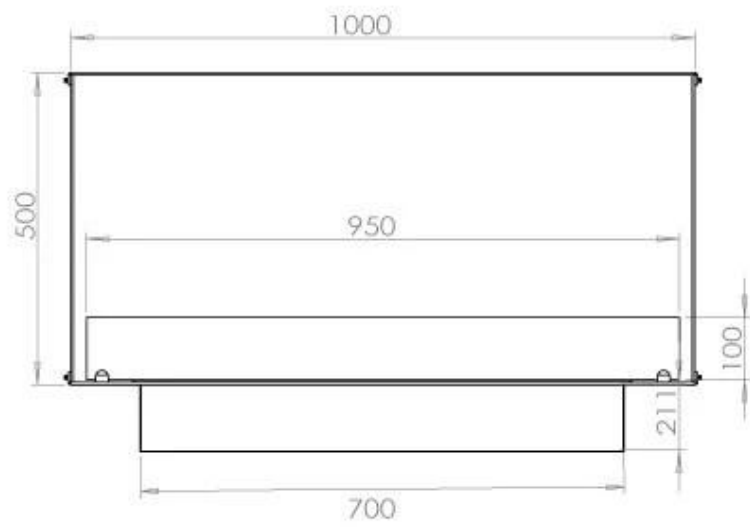

Automatic burner 700