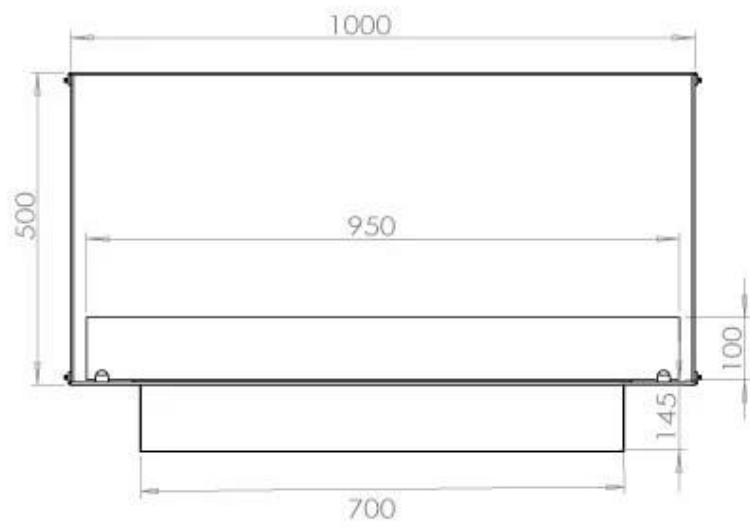

PrimeFire 700