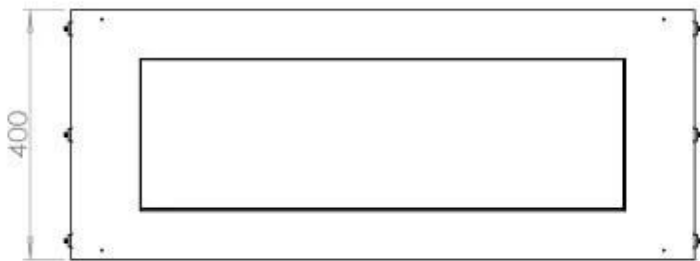

Automatic burner 700