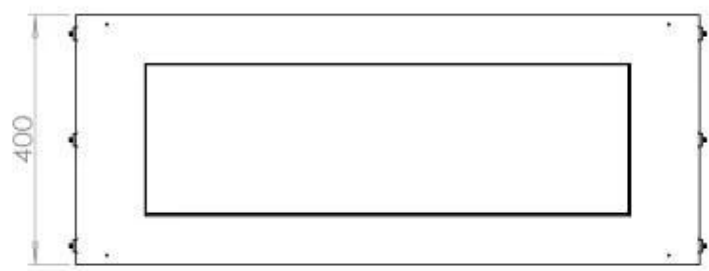

PrimeFire 700