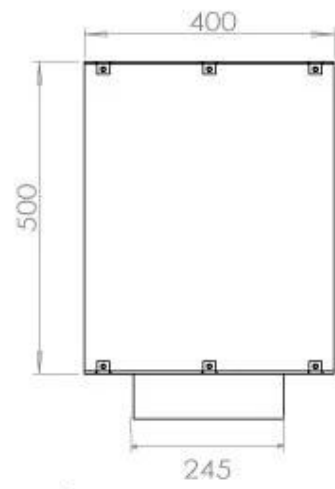

Automatic burner 700