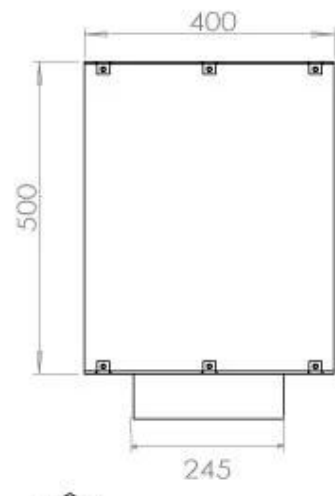

PrimeFire 700