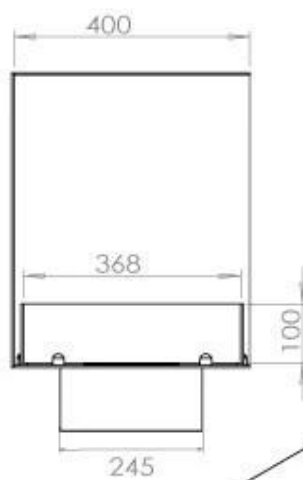

## FOCO CORNER LEFT 1000

BIO-30-123

Etanolkamin för inbyggnad med möjlighet att skräddarsy. Dimensioner i original mått: H: 50 x B: 100 x D: 40 cm

NO DEFAULT VALUE. KEY: TECHNICAL\_SPECIFICATIONS - LANG: SV

### Storlek

Längd/bredd	100 cm
Höjd	50 cm
Djup	40 cm
Vikt	30 kg

### FLA 3 790 mm