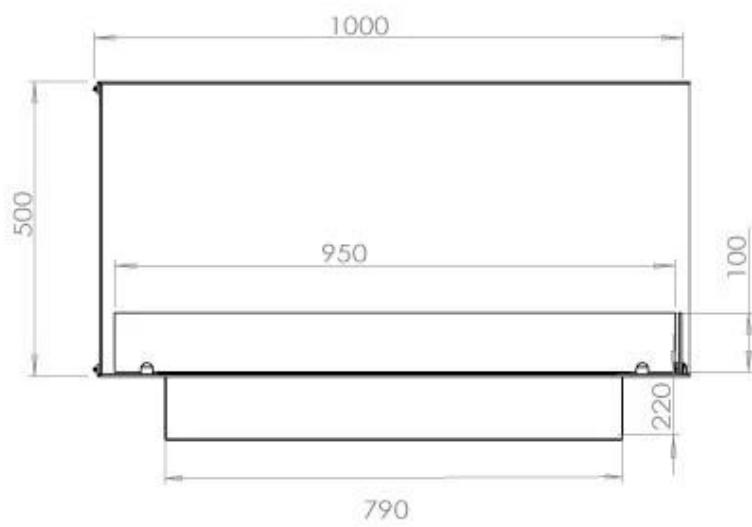

## FOCO CORNER LEFT 1000

BIO-30-123

Etanolkamin för inbyggnad med möjlighet att skräddarsy. Dimensioner i original mått: H: 50 x B: 100 x D: 40 cm

NO DEFAULT VALUE. KEY: TECHNICAL\_SPECIFICATIONS - LANG: SV

### Storlek

Längd/bredd	100 cm
Höjd	50 cm
Djup	40 cm
Vikt	30 kg

### FLA 3 790 mm