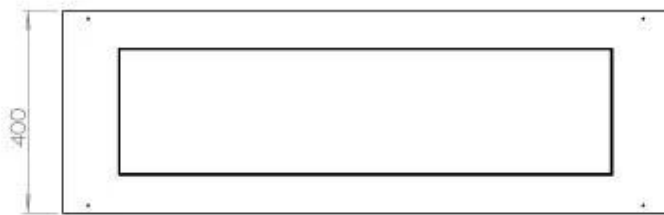

FLA 3+ 990 mm