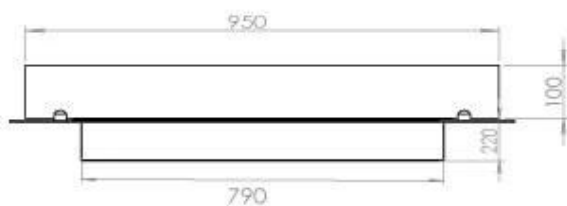

FOCO FOUR 1000

BIO-30-117

Etanolkamin för inbyggnad med möjlighet att skräddarsy. Dimensioner i original mått: B: 100 x D: 40 cm

NO DEFAULT VALUE. KEY: TECHNICAL_SPECIFICATIONS - LANG: SV

Burner

Styrning	Fjärrkontroll
Styrning	Automatisk
Styrning	Manuell
Minimum rumsstorlek	80 m ³
Justerbar	Ja
Brännkarmodell	4 Liter Superior
Flammlängd	60 cm
Brinntid upp till	6,5 timmar
Fjärrkontroll	Ja - tillköp
Strömkrav	Nej
Strömkrav	Ja
Värmeeffekt (Max)	4,4 kW
Konsumtion	0,62 L/timmen

Storlek

Längd/bredd	100 cm
Djup	40 cm
Vikt	30 kg

PrimeFire 700

Superior Manual

Automatic Burner

FLA 3 790 mm

FLA 3+ 790 mm