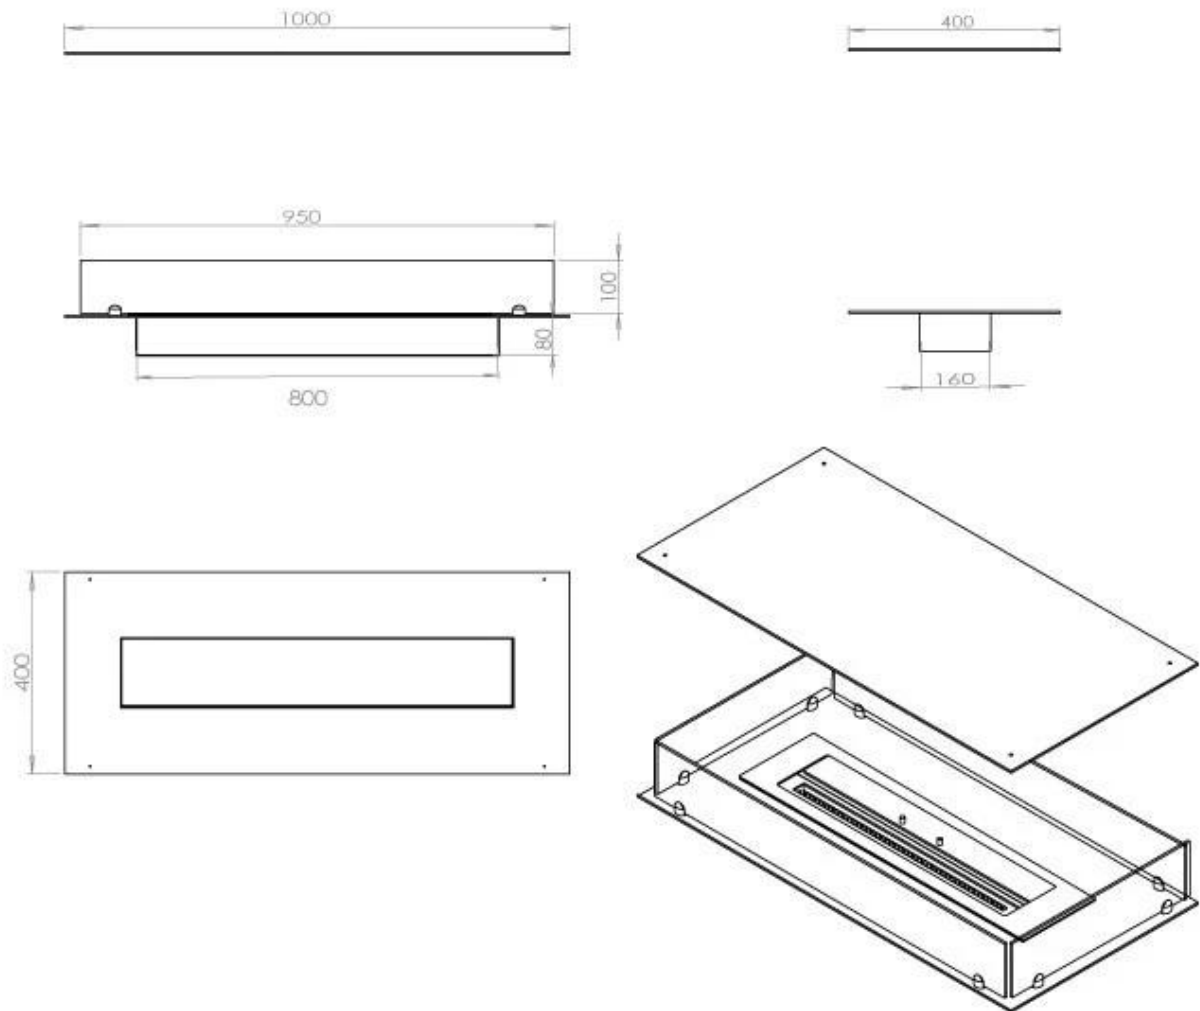

FOCO FOUR 1000

BIO-30-117

Etanolkamin för inbyggnad med möjlighet att skräddarsy. Dimensioner i original mått: B: 100 x D: 40 cm

NO DEFAULT VALUE. KEY: TECHNICAL_SPECIFICATIONS - LANG: SV

Burner

Styrning	Fjärrkontroll
Styrning	Automatisk
Styrning	Manuell
Minimum rumsstorlek	80 m ³
Justerbar	Ja
Brännkarmodell	4 Liter Superior
Flammlängd	60 cm
Brinntid upp till	6,5 timmar
Fjärrkontroll	Ja - tillköp
Strömkrav	Nej
Strömkrav	Ja
Värmeeffekt (Max)	4,4 kW
Konsumtion	0,62 L/timmen

Storlek

Längd/bredd	100 cm
Djup	40 cm
Vikt	30 kg

PrimeFire 700

Superior Manual

Automatic Burner

FLA 3 790 mm

FLA 3+ 790 mm