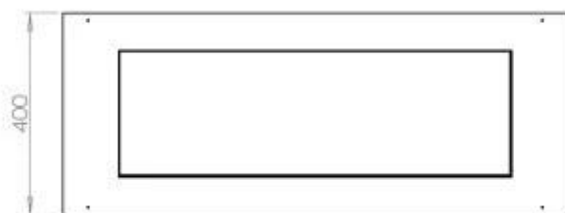

FOCO FOUR 1000

BIO-30-117

Etanolkamin för inbyggnad med möjlighet att skräddarsy. Dimensioner i original mått: B: 100 x D: 40 cm

NO DEFAULT VALUE. KEY: TECHNICAL_SPECIFICATIONS - LANG: SV

Burner

Styrning	Fjärrkontroll
Styrning	Automatisk
Styrning	Manuell
Minimum rumsstorlek	80 m ³
Justerbar	Ja
Brännkarmodell	4 Liter Superior
Flammlängd	60 cm
Brinntid upp till	6,5 timmar
Fjärrkontroll	Ja - tillköp
Strömkrav	Nej
Strömkrav	Ja
Värmeeffekt (Max)	4,4 kW
Konsumtion	0,62 L/timmen

Utseende

Material	Stål
Ståltjocklek	4 mm
Färg	Svart
Glas ingår	Ja

Typ

Montering	4-sidig inbyggd bioetanolkamin
Bränsle	Bioethanol
Rökanal/Skorsten	Inte nödvändigt
Märke	Foco
Användning	Inomhus
Flammsyn	44,1
Garanti	2 År
Rekommenderad luftväxling	1

Storlek

Längd/bredd	100 cm
Djup	40 cm
Vikt	30 kg

PrimeFire 700

Superior Manual

Automatic Burner

FLA 3 790 mm

FLA 3+ 790 mm