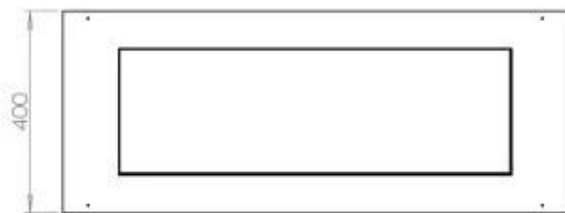

Storlek

Längd/bredd	100 cm
Djup	40 cm
Vikt	30 kg

PrimeFire 700

Superior Manual

Automatic Burner

FLA 3 790 mm

FLA 3+ 790 mm