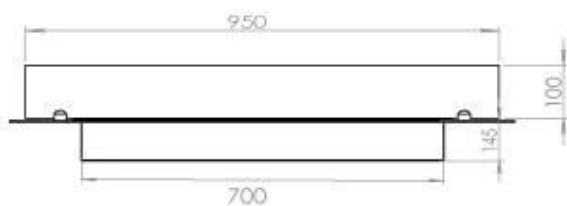

FOCO FOUR 1000

BIO-30-117

Etanolkamin för inbyggnad med möjlighet att skräddarsy. Dimensioner i original mått: B: 100 x D: 40 cm

NO DEFAULT VALUE. KEY: TECHNICAL_SPECIFICATIONS - LANG: SV

Burner

Styrning	Fjärrkontroll
Styrning	Automatisk
Styrning	Manuell
Minimum rumsstorlek	80 m ³
Justerbar	Ja
Brännkarmodell	4 Liter Superior
Flammlängd	60 cm
Brinntid upp till	6,5 timmar
Fjärrkontroll	Ja - tillköp
Strömkrav	Nej
Strömkrav	Ja
Värmeeffekt (Max)	4,4 kW
Konsumtion	0,62 L/timmen

Utseende

Material	Stål
Ståltjocklek	4 mm
Färg	Svart
Glas ingår	Ja

Typ

Montering	4-sidig inbyggd bioetanolkamin
Bränsle	Bioethanol
Rökanal/Skorsten	Inte nödvändigt
Märke	Foco
Användning	Inomhus
Flammsyn	44,1
Garanti	2 År
Rekommenderad luftväxling	1

Storlek

Längd/bredd	100 cm
Djup	40 cm
Vikt	30 kg

PrimeFire 700

Superior Manual

Automatic Burner

FLA 3 790 mm

FLA 3+ 790 mm