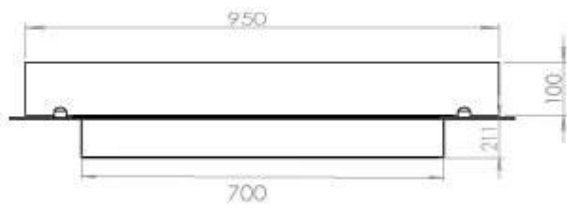

Storlek

Längd/bredd	100 cm
Djup	40 cm
Vikt	30 kg

PrimeFire 700

Superior Manual

Automatic Burner

FLA 3 790 mm

FLA 3+ 790 mm