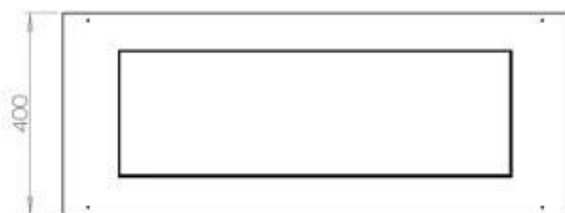

FOCO FOUR 1000

BIO-30-117

Etanolkamin för inbyggnad med möjlighet att skräddarsy. Dimensioner i original mått: B: 100 x D: 40 cm

NO DEFAULT VALUE. KEY: TECHNICAL_SPECIFICATIONS - LANG: SV

Burner

Styrning	Fjärrkontroll
Styrning	Automatisk
Styrning	Manuell
Minimum rumsstorlek	80 m ³
Justerbar	Ja
Brännkarmodell	4 Liter Superior
Flammlängd	60 cm
Brinntid upp till	6,5 timmar
Fjärrkontroll	Ja - tillköp
Strömkrav	Nej
Strömkrav	Ja
Värmeeffekt (Max)	4,4 kW
Konsumtion	0,62 L/timmen

Storlek

Längd/bredd	100 cm
Djup	40 cm
Vikt	30 kg

PrimeFire 700

Superior Manual

Automatic Burner

FLA 3 790 mm

FLA 3+ 790 mm