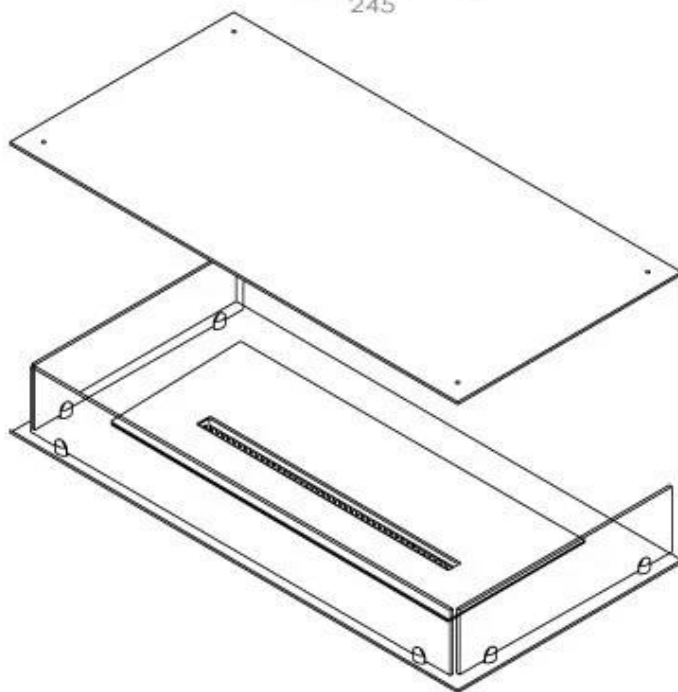

PrimeFire 700