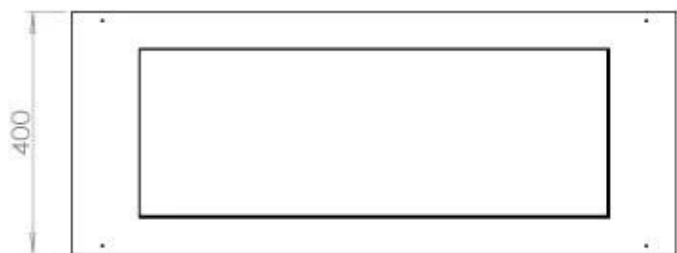

PrimeFire 700