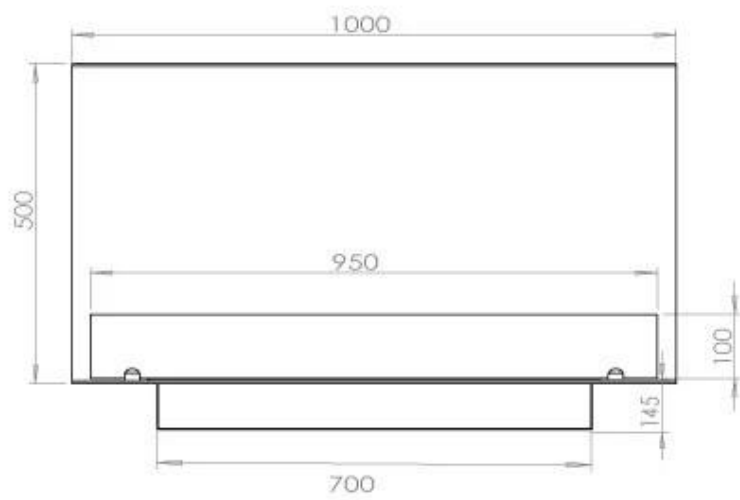

PrimeFire 700