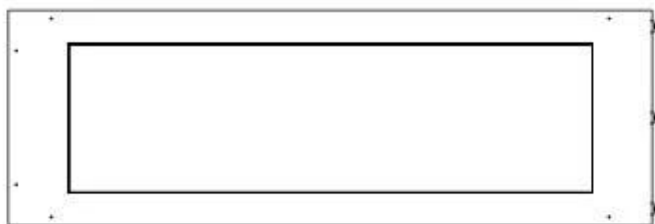

FLA 3+ 990 mm