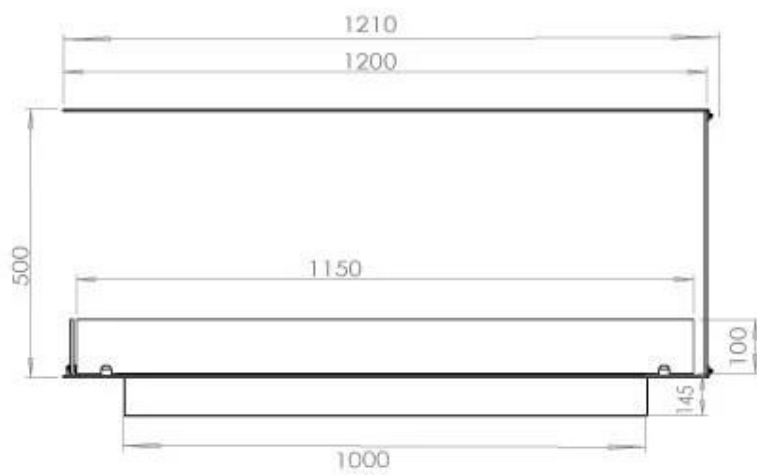

PrimeFire 1000