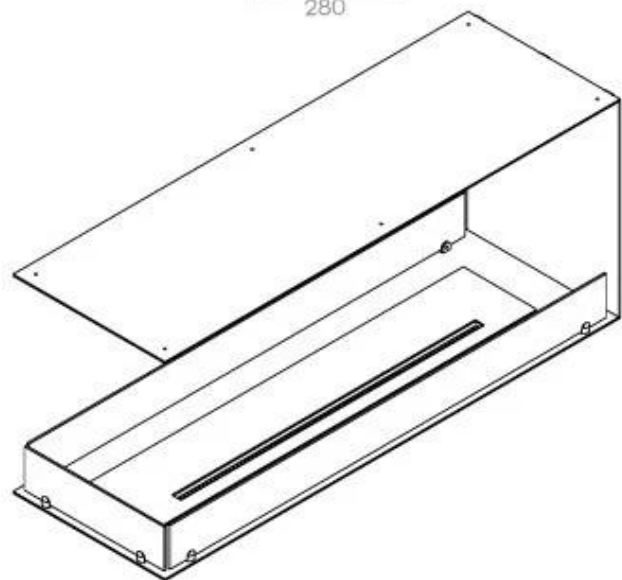

FLA 3+ 990 mm