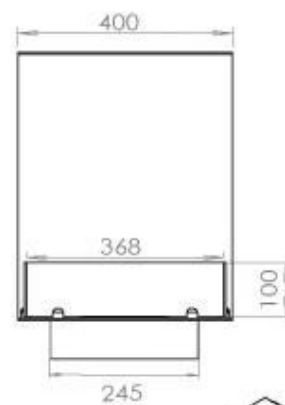

PrimeFire 1000