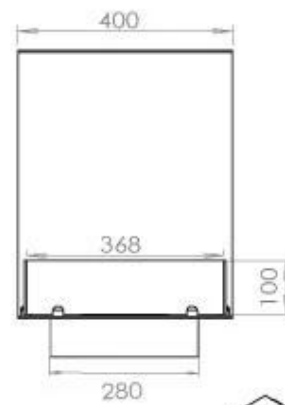

FLA 3+ 990 mm