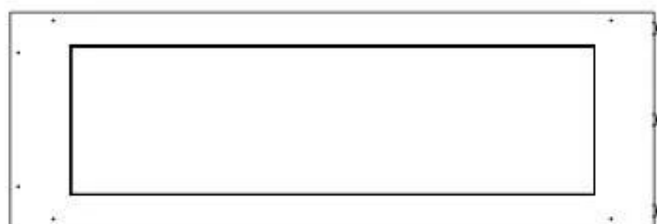

PrimeFire 1000