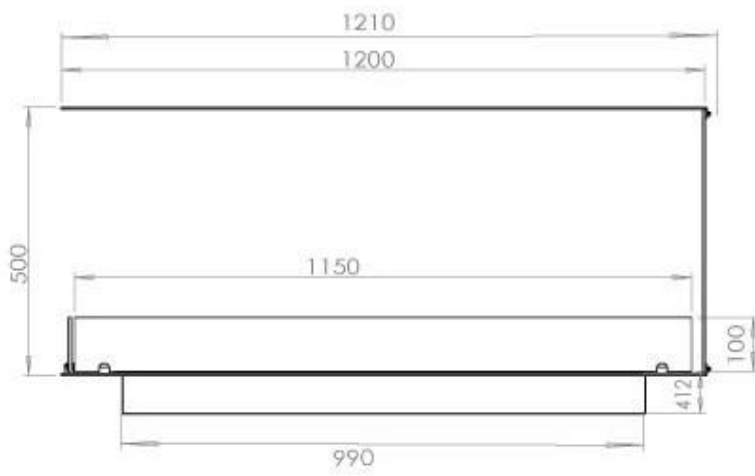

FLA 3+ 990 mm