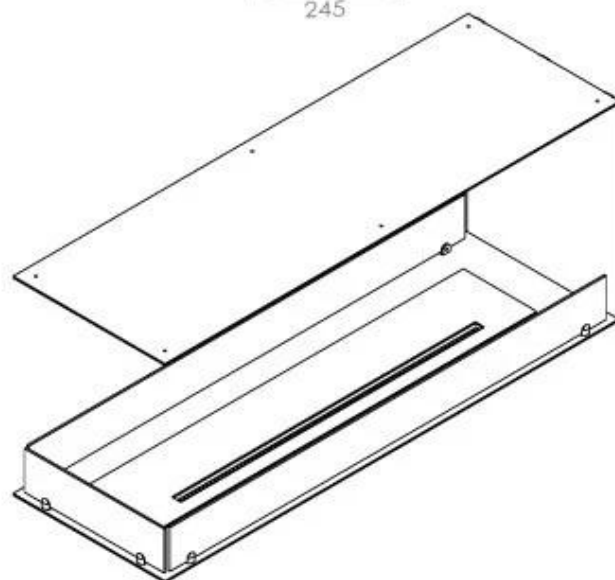

PrimeFire 1000