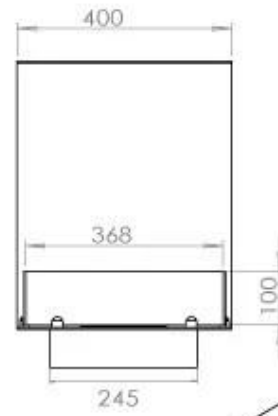

Automatic burner 700