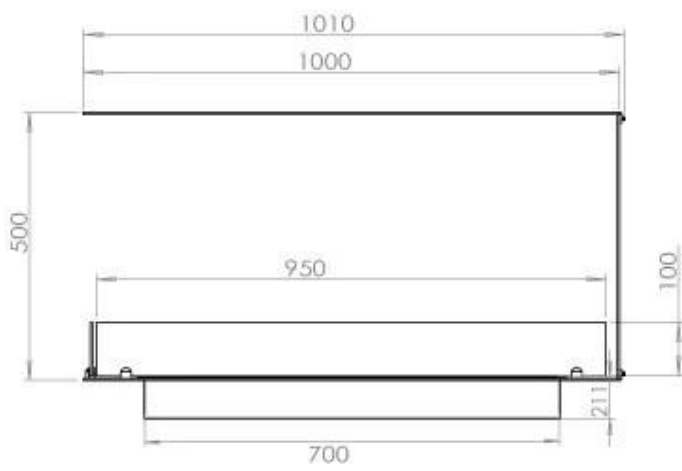

Automatic burner 700