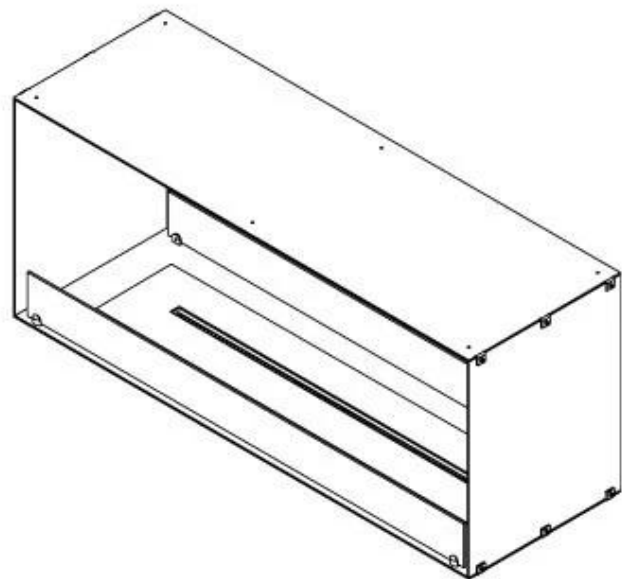

FLA 3+ 990 mm