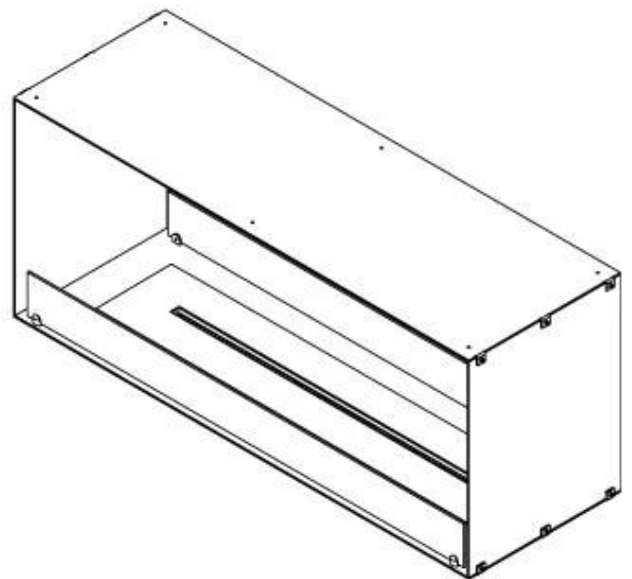

PrimeFire 1000