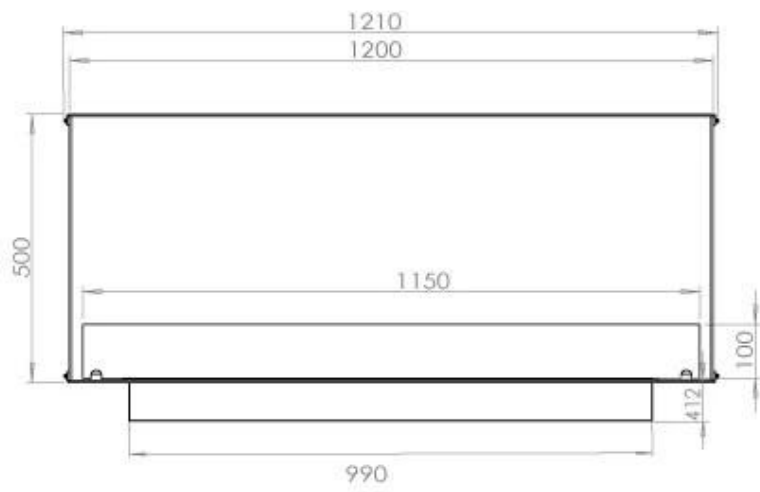

FLA 3+ 990 mm