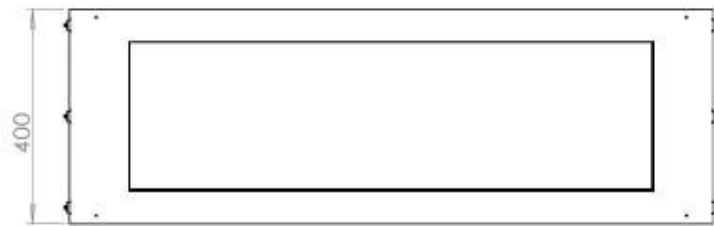

PrimeFire 1000