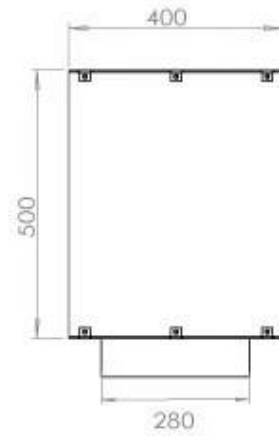

FLA 3+ 990 mm