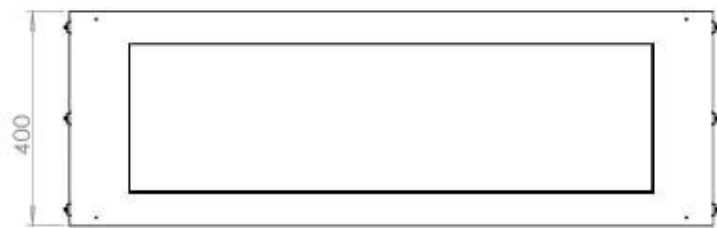

FLA 3+ 990 mm