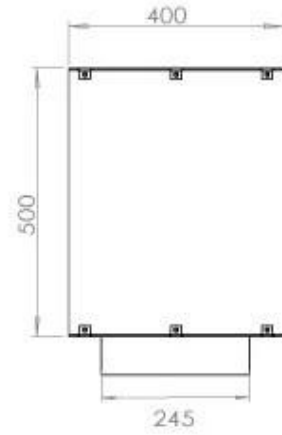

PrimeFire 1000