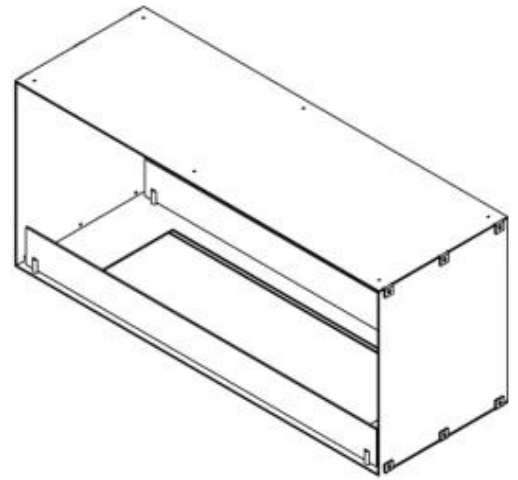

Foco Two 1000 - FLA4+