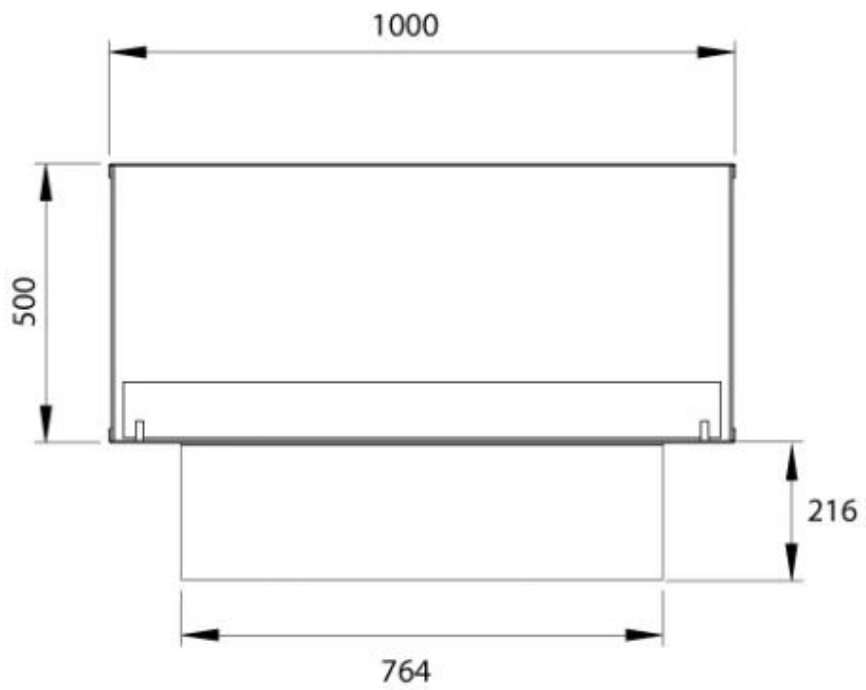

Foco Two 1000 - FLA4