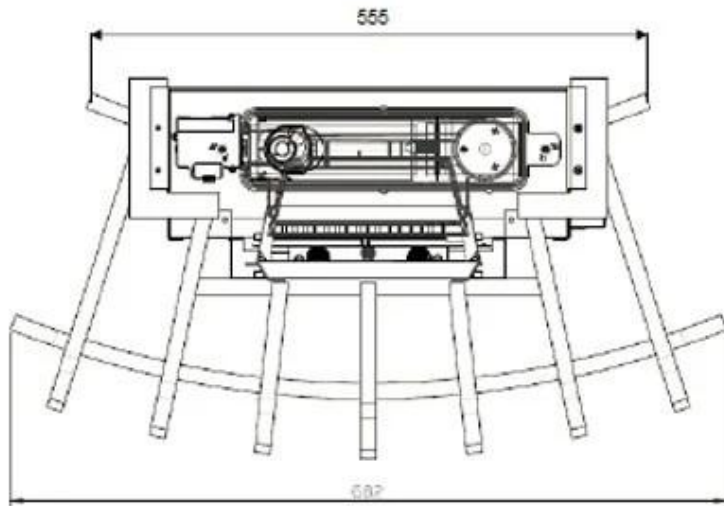

SILVERTON OPTI-MYST INSATS TILL ÖPPEN SPIS

HYB-10-017

Insats för placering i gammal öppen spis med Dimplex Opti-myst® teknologi. Dimensioner: H: 31 x B: 67 x D: 38 cm

NO DEFAULT VALUE. KEY: TECHNICAL_SPECIFICATIONS - LANG: SV

Funktioner

Styrning	Fjärrkontroll
Justerbar	Nej
Fjärrkontroll	Ja - medföljer

Nyckelspecifikationer

Montering	Opti-myst eldkassett
Märke	Dimplex
Användning	Inomhus
Garanti	2 År

Mått och vikt

Längd/bredd	68,2 cm
Höjd	33 cm
Djup	36,1 cm
Vikt	11 kg
Kabellängd	150 cm

Installationsdetaljer

Strömkrav	Ja
-----------	----

SCALE 0.250