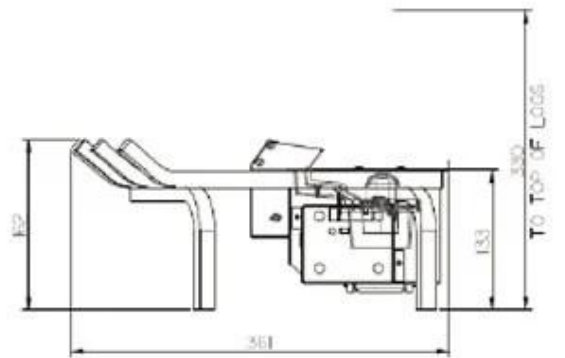

SILVERTON OPTI-MYST INSATS TILL ÖPPEN SPIS

HYB-10-017

Insats för placering i gammal öppen spis med Dimplex Opti-myst® teknologi. Dimensioner: H: 31 x B: 67 x D: 38 cm

NO DEFAULT VALUE. KEY: TECHNICAL_SPECIFICATIONS - LANG: SV

Funktioner

Styrning	Fjärrkontroll
Justerbar	Nej
Fjärrkontroll	Ja - medföljer

Nyckelspecifikationer

Montering	Opti-myst eldkassett
Märke	Dimplex
Användning	Inomhus
Garanti	2 År

Mått och vikt

Längd/bredd	68,2 cm
Höjd	33 cm
Djup	36,1 cm
Vikt	11 kg
Kabellängd	150 cm

Installationsdetaljer

Strömkrav	Ja
-----------	----

SCALE 0.250