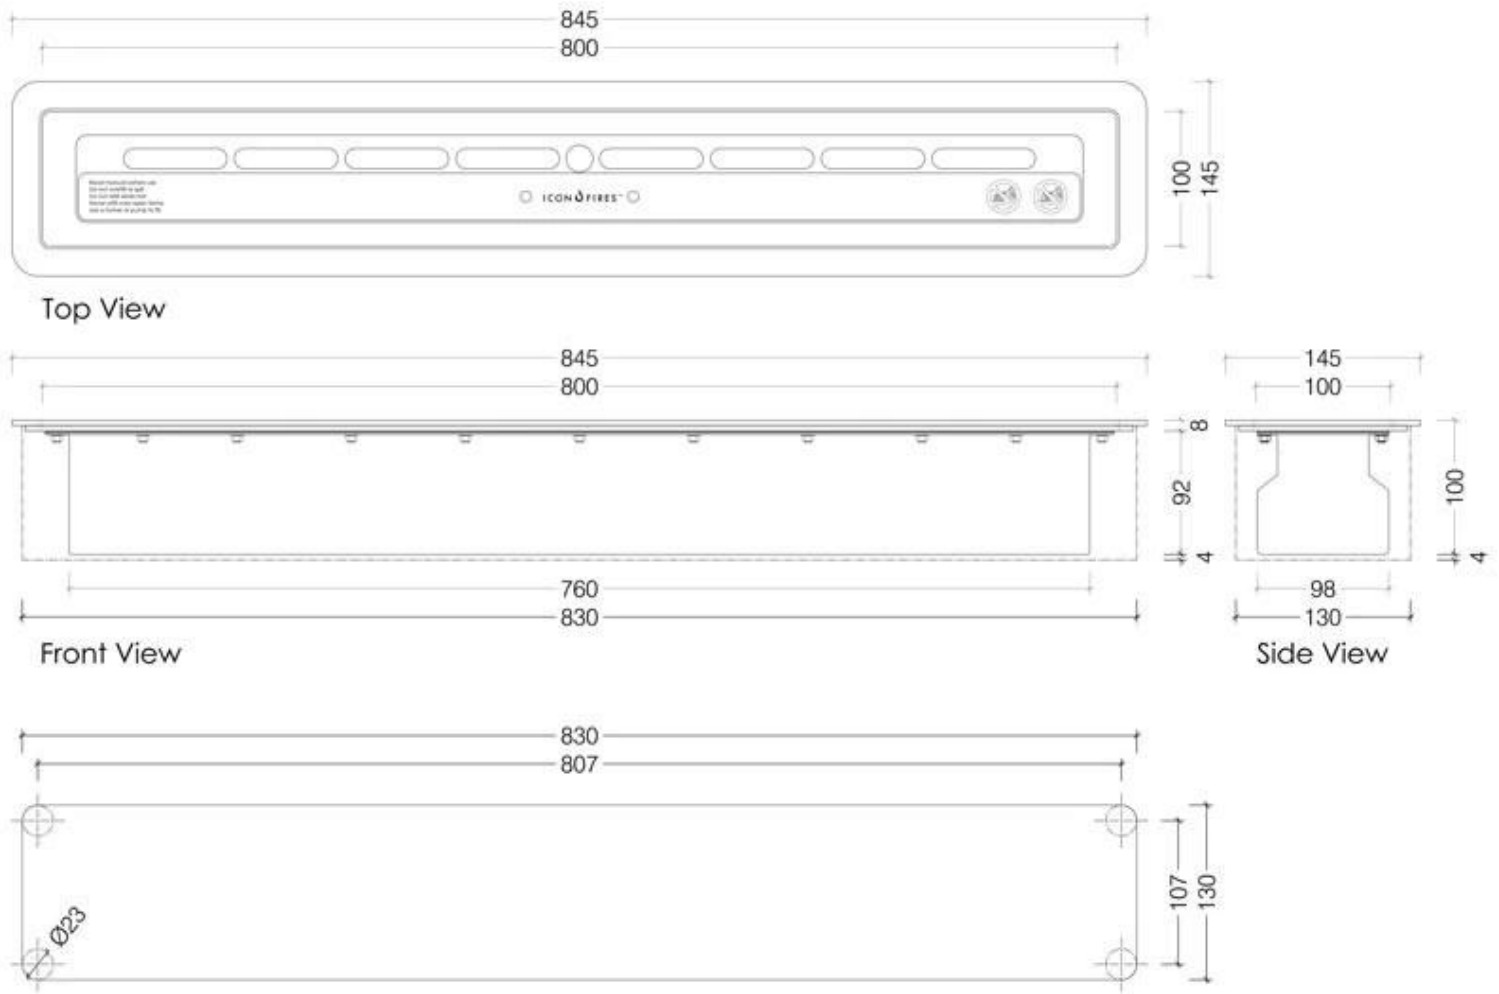

Slimline 800 Biofuel Burner With Mount Plate

© This drawing is copyright and remains the property of IconFires. It may not be retained, copied or used without written consent.