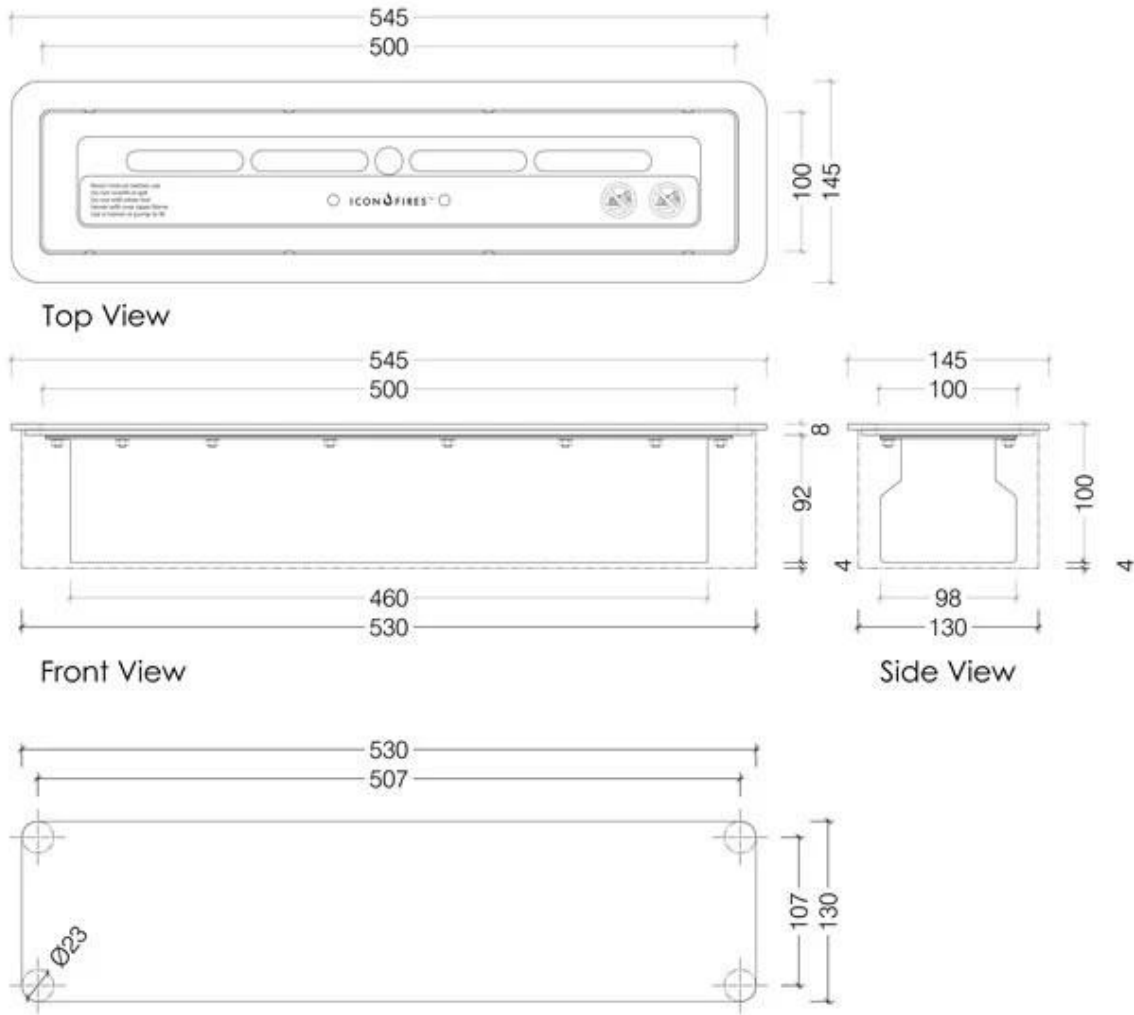

Slimline 500 Biofuel Burner With Mount Plate

© This drawing is copyright and remains the property of iconfires.
It may not be retained, copied or used without written consent.

ICON FIRES™

www.iconfires.com