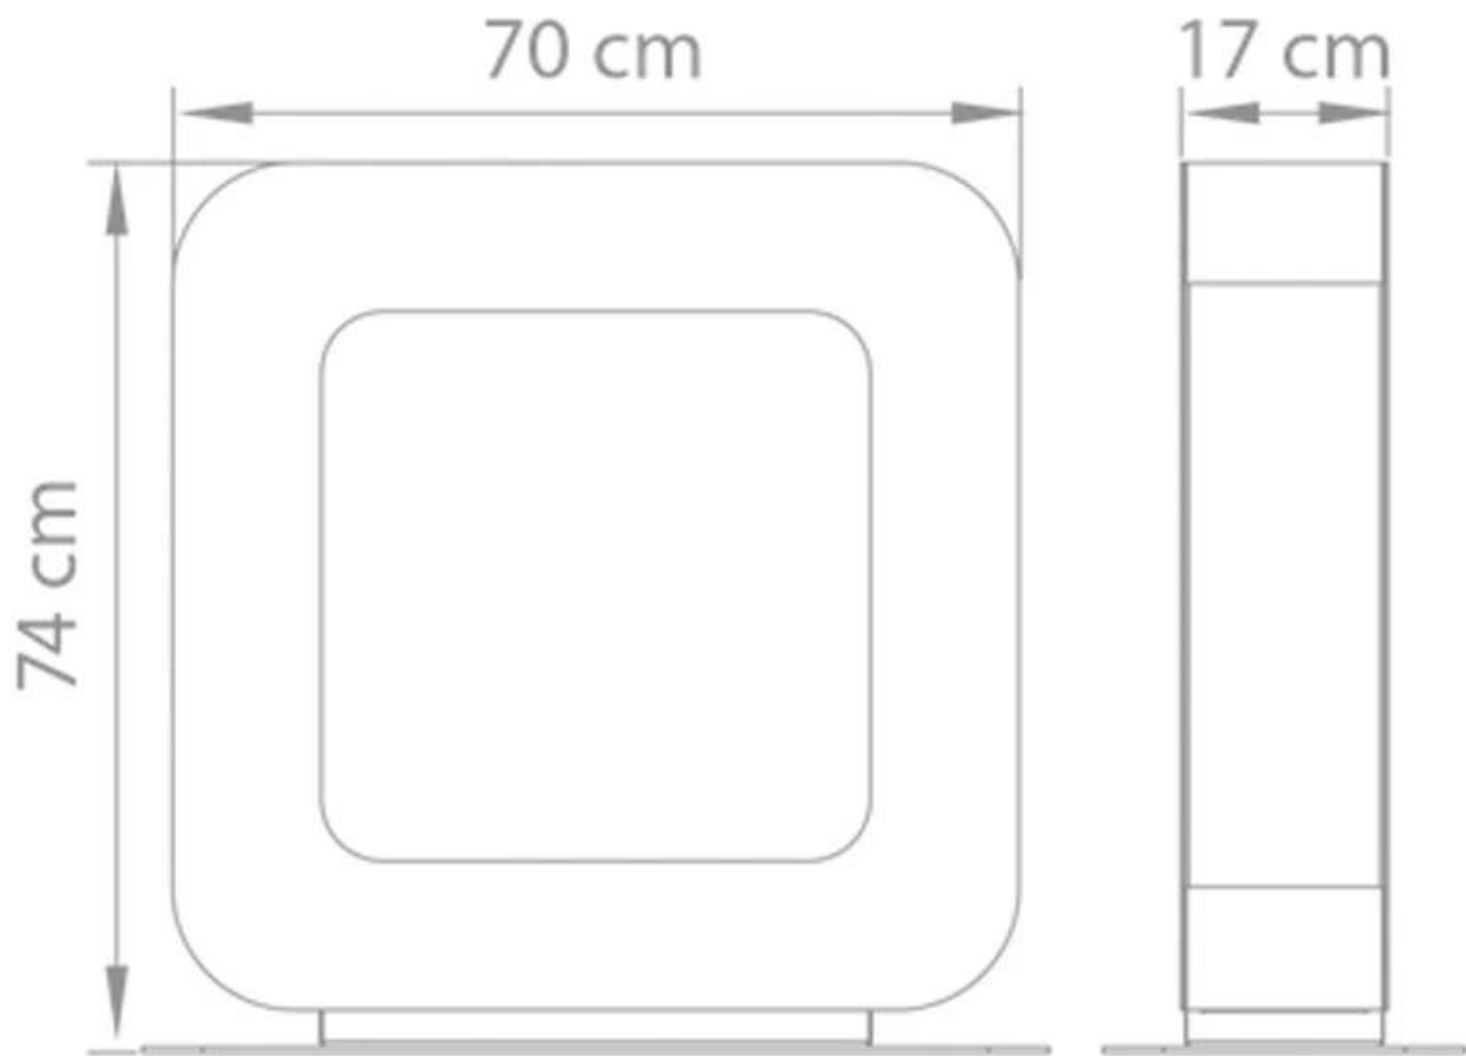

Mått & Vikt

Längd/bredd	70 cm
Höjd	74 cm
Djup	17 cm
Vikt	35 kg

Tekniska specifikationer

Minimum rumsstorlek	45 m ³
Bränsle	Bioethanol
Brinntid upp till	6-8 timmar
Kapacitet	2 Liter
Flamnivåer	1
Värmeeffekt (Max)	2 kW

Installationsdetaljer

Rökanal/Skorsten	Inte nödvändigt
------------------	-----------------

Curva ST
Weight: 35 kg