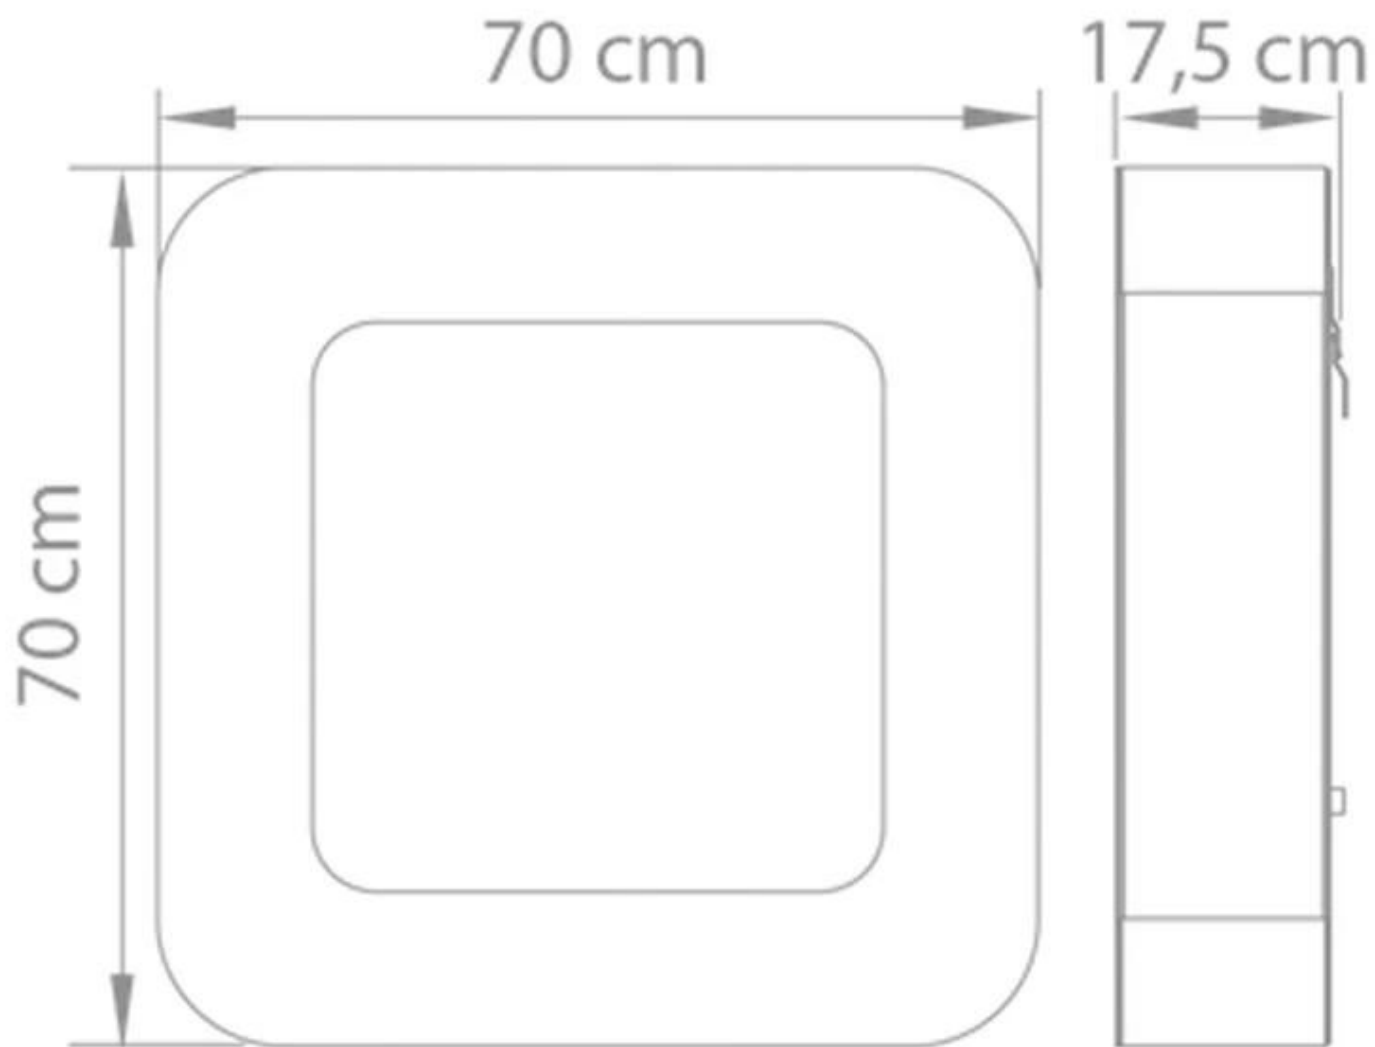

Mått & Vikt

Längd/bredd	70 cm
Höjd	70 cm
Djup	17,5 cm
Vikt	32 kg

Tekniska specifikationer

Minimum rumsstorlek	45 m ³
Bränsle	Bioethanol
Brinntid upp till	6-8 timmar
Kapacitet	2 Liter
Flamnivåer	1
Värmeeffekt (Max)	2 kW

Installationsdetaljer

Rökkanal/Skorsten	Inte nödvändigt
Strömkrav	Nej

Curva BL
Weight: 32 kg